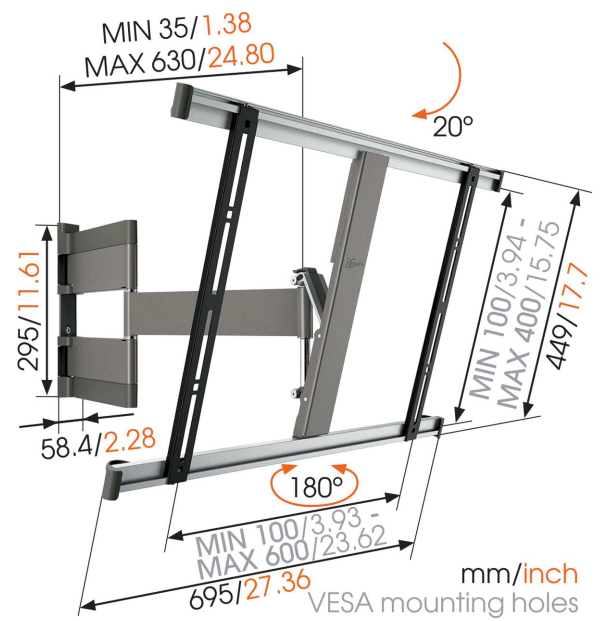

## THIN 345 UltraThin Fuldt bevægeligt tv-vægbeslag

### Specifikationer

Varenummer	8393452
EAN enkelt pakke	8712285317422
Produktstørrelse	L
TÜV-certificeret	Ja
Vip	Vip op til 20°
Drej	Fuld bevægelse (op til 180°)
Garanti	Livstid
Min. skærmstørrelse	40
Maks. skærmstørrelse	65
Maks. vægtbelastning (kg/Lbs)	25 / 55.12
Min. hulmønster	100mm x 100mm
Maks. hulmønster	600mm x 400mm
Maks. boltstørrelse	M8
Maks. højde på grænseflade (mm)	449
Maks. bredde på grænseflade (mm)	695
Certificeringer	TÜV
Maks. afstand til væggen (mm / inch)	630 / 24.80
Min. afstand til væggen (mm / inch)	35 / 1.38
Antal drejepunkter	3
Vaterpas medfølger	Ja
Universelt eller fast hulmønster	Universal
Priser	iF Product Design Award Red Dot Product Design Award iF Product Design Award Red Dot Product Design Award