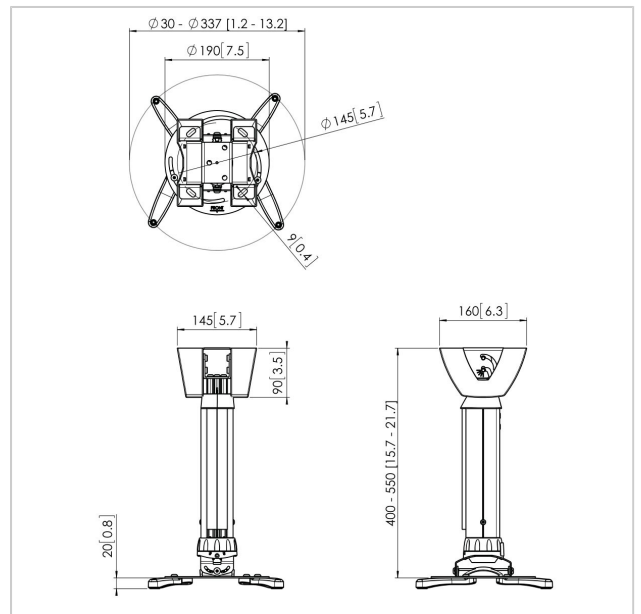

### Principaux avantages

- Câbles entièrement dissimulés
- Ajustement fin au moment de l'installation
- Réglage fin possible après installation
- Protection antivol

Le PPC 1540 est un support de projecteur réglable en hauteur conçu spécialement pour la dernière génération de projecteurs pesant jusqu'à 15 kg. Cette interface de projecteur est équipée d'un dispositif de réglage permettant un alignement précis avec la surface de projection. Le projecteur reste en position une fois aligné. En tournant la bague de friction unique, vous pouvez éliminer tout le jeu des raccords d'interface et faire du support une solution solide et très stable.

Vous pouvez utiliser les kits de montage de projecteur réglables en hauteur si vous ne connaissez pas la hauteur du plafond ou recherchez une solution flexible. Ces supports sont disponibles en 3 longueurs offrant un réglage en hauteur variable de 400 à 1350 mm. Le CIS® Cable Inlay System est installé sur toute la longueur du montant et permet même la mise en place des câbles après l'installation. Le CIS® offre suffisamment d'espace pour tous les câbles exigés et vous permet de masquer tous les câbles en quelques secondes à peine.

## Spécifications

N° type produit	PPC 1540
N° d'article (SKU)	7015401
Couleur	Blanc
EAN emballage unitaire	8712285325168
Certifié TÜV	Oui
Inclinaison	Inclinaison jusqu'à 15°
Pivoter	Jusqu'à 360°
Garantie	5 ans
Charge max. (kg)	20
Fischer intégré	Oui
Distance max. au plafond (mm)	550
Distance min. au plafond (mm)	400
Plage (diamètre)	30 - 337 mm
Inclinaison	15