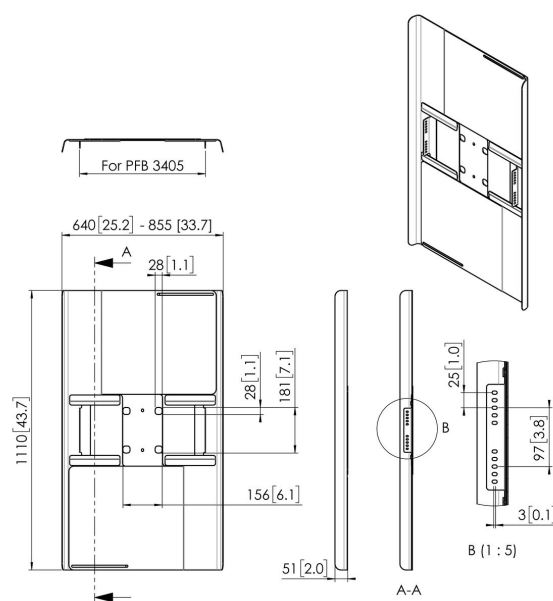

PFA 9121 Кожухи для задней стенки дисплеев в портретной ориентации 50-55"

Универсальные кожухи для задней стенки дисплеев позволяют спрятать кабели и плееры, расположенные за дисплеем, а также предотвратить их повреждение. Кожухи могут использоваться в решениях потолочного или напольного монтажа серии Connect-it. PFA 9115 и PFA 9116 подходят для монтажа дисплея в ландшафтной ориентации на одиночную штангу, PFA 9120 и PFA 9121 - для монтажа дисплея в портретной ориентации на одиночную штангу.

PFA 9121 Кожухи для задней стенки дисплеев в портретной ориентации 50-55"

Характеристики

Артикул (SKU)	7291210
Цвет	Черный
Код EAN отдельной коробки	8712285327483
Гарантия	5 лет
Макс. размер экрана (дюймов)	55
Мин. размер экрана (дюймов)	50