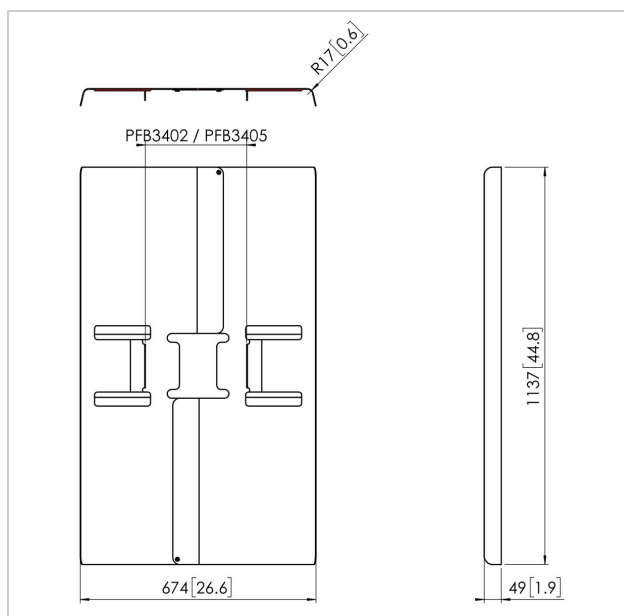

РФА 9121 Кожухи для задней стенки дисплеев в портретной ориентации 50-55"

Артикул (SKU)
Цвет

7291210
Черный

Универсальные кожухи для задней стенки дисплеев позволяют спрятать кабели и плееры, расположенные за дисплеем, а также предотвратить их повреждение. Кожухи могут использоваться в решениях потолочного или напольного монтажа серии Connect-it. РФА 9115 и РФА 9116 подходят для монтажа дисплея в ландшафтной ориентации на одиночную штангу, РФА 9120 и РФА 9121 - для монтажа дисплея в портретной ориентации на одиночную штангу.

РФА 9121 Кожухи для задней стенки дисплеев в портретной ориентации 50-55"

www.vogels.com

VOGEL'S HOLDING BV 2019 (c) Все права защищены.
Возможны опечатки и изменение технических параметров и
цен.

Дата: 2019-05-15

Характеристики

Номер типа изделия	PFA 9121
Артикул (SKU)	7291210
Цвет	Черный
Код EAN отдельной коробки	8712285327483
Гарантия	5 лет
Макс. размер экрана (дюймов)	55
Мин. размер экрана (дюймов)	50