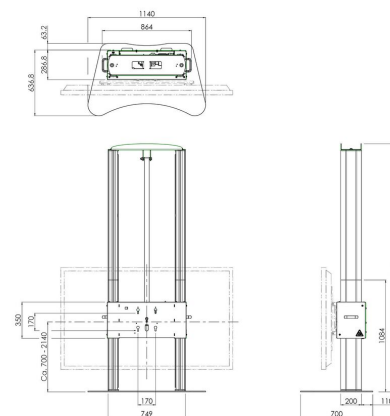

S062.7300-98 Sistema di sollevamento per schermi, 98"

Questo piedistallo da pavimento divisibile con valigetta è perfetto sia per il trasporto che per il sollevamento elettrico e l'installazione di uno schermo. Per schermi fino a 98 pollici e fino a un peso di 120 kg

Smart
metals
MOUNTING SOLUTIONS

S062.7300-98 Sistema di sollevamento per schermi, 98"

Smart
metals
WORKING SOLUTIONS

Specifiche

Dimensione massima dello schermo (pollici)	98
Distanza minime dal pavimento - centro di visione (mm)	700
Distanza massima dal pavimento - centro di visione (mm)	2140
Massimo peso di carico (kg)	120
Massimo peso di carico (Lbs)	264.55
Altezza	2402
Numero dell'articolo (SKU)	S062.7300-98
EAN scatola singola	8718868870698
Colore	Argento
Garanzia	5 anni