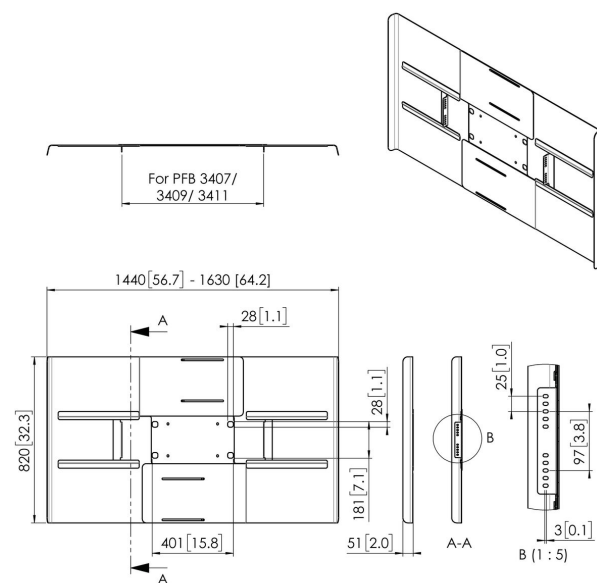

## PFA 9159 Кожухи для задней стенки дисплеев в ландшафтной ориентации 65-70"

"Универсальные кожухи для задней стенки дисплеев позволяют спрятать кабели и плееры, расположенные за дисплеем, а также предотвратить их повреждение. Кожухи могут использоваться в решениях потолочного или напольного монтажа серии Connect-it. Изделия PFA 9159, PFA 9161 и PFA 9163 предназначены для крепления монитора в ландшафтной ориентации на двух штангах. Изделия PFA 9160, PFA 9162 и PFA 9164 предназначены для крепления монитора в портретной ориентации на двух штангах."

## **PFA 9159 Кожухи для задней стенки дисплеев в ландшафтной ориентации 65-70"**

### **Характеристики**

Артикул (SKU)	7291590
Цвет	Черный
Код EAN отдельной коробки	8712285350627
Гарантия	5 лет
Макс. размер экрана (дюймов)	70
Мин. размер экрана (дюймов)	65

VOGEL'S HOLDING BV (©)

Все права защищены.  
Возможны опечатки и  
изменение технических  
параметров и цен.