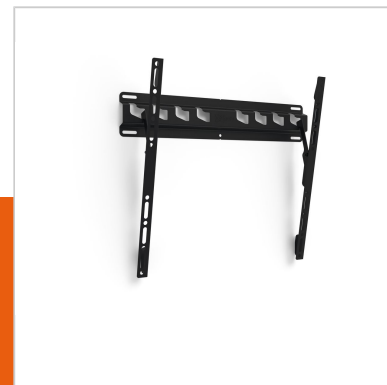

## MA 3010 Staffa TV Inclinabile

Numero dell'articolo (SKU) 8563010  
 Colore Nero

### For TVs up to 55 inch (140 cm)

The MA3010 wall mount provides secure mounting for larger TVs, from 32 to 55 inch (82 to 140 cm). This solidly-built bracket can hold TVs up to 40 kg. Tilting wall mounts provide a comfortable viewing position. An M-series tilting wall mount allows you to mount your TV high up on the wall and out of the way, while still enjoying a comfortable viewing position. A tilting wall mount is also ideal to avoid reflections and glare.

### La serie M: la sicurezza prima di tutto, a prezzi ragionevoli

Se cerchi una soluzione robusta, affidabile e a prezzo contenuto per montare in modo sicuro la TV al muro, allora stai cercando la serie M di Vogel's. Materiali resistenti e un design semplice e pratico, che fa esattamente quello che deve fare. La serie M Vogel's: la sicurezza prima di tutto, a prezzi ragionevoli.