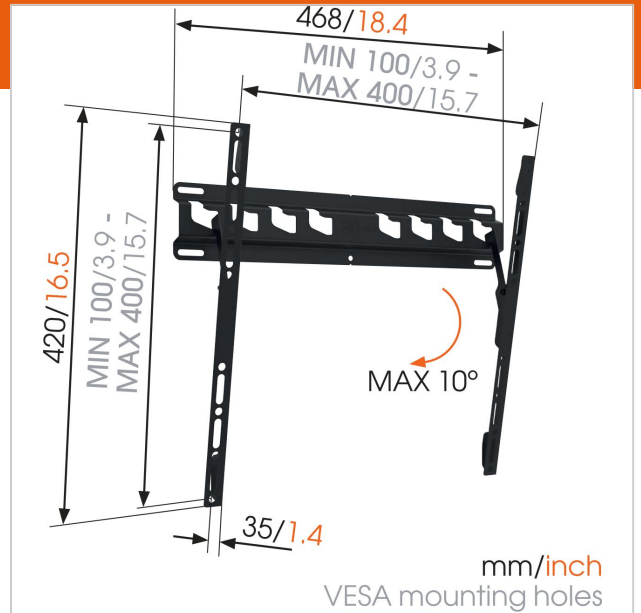

MA 3010 Staffa TV Inclinabile

Numero dell'articolo (SKU) 8563010
Colore Nero

Benefici chiave

- Qualità e affidabilità a prezzi accessibili
- Inclinabile (fino a 10°) per evitare i riflessi

For TVs up to 55 inch (140 cm)

The MA3010 wall mount provides secure mounting for larger TVs, from 32 to 55 inch (82 to 140 cm). This solidly-built bracket can hold TVs up to 40 kg. Tilting wall mounts provide a comfortable viewing position. An M-series tilting wall mount allows you to mount your TV high up on the wall and out of the way, while still enjoying a comfortable viewing position. A tilting wall mount is also ideal to avoid reflections and glare.

La serie M: la sicurezza prima di tutto, a prezzi ragionevoli

Se cerchi una soluzione robusta, affidabile e a prezzo contenuto per montare in modo sicuro la TV al muro, allora stai cercando la serie M di Vogel's. Materiali resistenti e un design semplice e pratico, che fa esattamente quello che deve fare. La serie M Vogel's: la sicurezza prima di tutto, a prezzi ragionevoli.