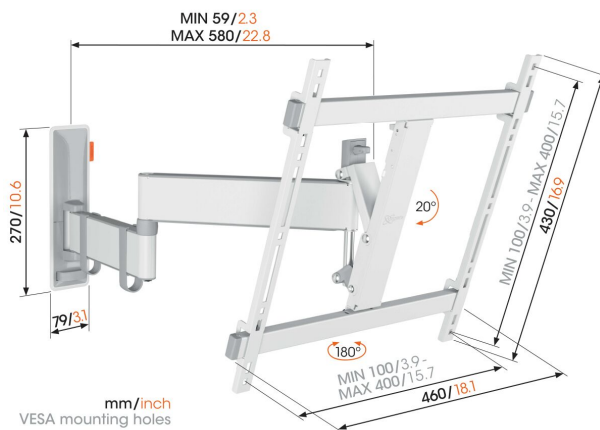

TVM 3445 Fuldt bevægeligt tv-vægbeslag (hvid)

Største fordele

- Problemfri One-Finger™-bevægelse - Takket være indpakkede lejer og præcisions-stålaksler
- Hold dit TV i konstant vatter (vandret og lodret)
- Kabelklemme medfølger: Før dine kabler fra TV til væg
- Lås op og lås nemt med TiltAnchor™
- Drej dit TV op til 180° takket være lange arme på 58 cm

Stilfuldt og sikkert: Fuldt bevægeligt TV-vægbeslag til TV'er fra 32" til 65"

Vil du gerne have dit TV optimalt hvor som helst i rummet? Og leder du derfor efter et stilfuldt, men robust TV-vægbeslag, så dit TV er sikkert? Dette COMFORT Full-Motion+ TV-vægbeslag er perfekt til dig. Du kan dreje vægbeslaget op til 180° og tilde det op til 20°. TV-vægbeslaget er velegnet til TV'er fra 32" til 65", der vejer op til 25 kg.

TVM 3445 Fuldt bevægeligt tv-vægbeslag (hvid)

Specifikationer

Varenummer	3834451
Farve	Hvid
EAN enkelt pakke	8712285347801
Produktstørrelse	M
Højde	430
Bredde	460
TÜV-certificeret	Ja
Vip	Vip op til 20°
Drej	Fuld bevægelse (op til 180°)
Garanti	10 år
Min. skærmstørrelse	32
Maks. skærmstørrelse	65
Maks. vægtbelastning (kg/Lbs)	25 / 55.12
Min. hulmønster	100mm x 100mm
Maks. hulmønster	400mm x 400mm
Maks. boltstørrelse	M8
Maks. højde på grænseflade (mm)	430
Maks. bredde på grænseflade (mm)	460
Kabelstyring	Kabelklips
Certificeringer	TÜV
Maks. afstand til væggen (mm / inch)	580 / 22.83
Max. horizontal hole pattern (mm)	400
Max. vertical hole pattern (mm)	400
Min. afstand til væggen (mm / inch)	59 / 2.32
Min. horizontal hole pattern (mm)	100
Min. vertical hole pattern (mm)	100
Antal drejepunkter	3
Vaterpas medfølger	Ja
Universelt eller fast hulmønster	Universal