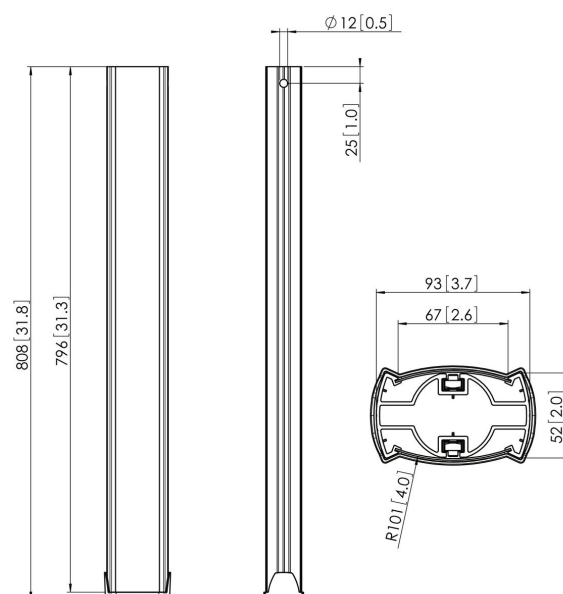

## PUC 2508B Buis 80cm (zwart)

De PUC 2508 is een buis van 80 cm en maakt deel uit van het modulaire Connect-it systeem, waarmee u een plafondoplossing voor middelgrote tot grote displays kunt creëren.

## PUC 2508B Buis 80cm (zwart)

# Specificaties

Artikelnummer (SKU)	7225080
Kleur	Zwart
EAN enkele doos	8712285329340
Lengte	800
TÜV-gecertificeerd	Ja
Garantie	5 jaar
Max. laadgewicht (kg/Lbs)	80 / 176.37
rug-aan-rugdisplay	True
Conned-it uitzonderingen	2x if inches gte 65