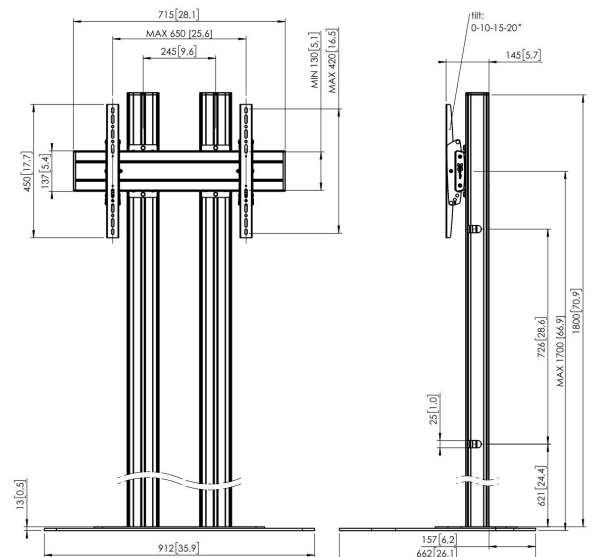

FD1864S Soporte de suelo

Soporte de suelo kit FD1864

Tamaño de pantalla: >65 pulgadas 65 pulgadas Montura:
600x400 Carga máx.: 80 kg / 176 lbs Kit formado por: • 1x PFF
7030 Base a Suelo • 2x PUC 2718 Tubo 180 cm • 1x PFB 3407
barras de interfaz para pantalla • 1x PFS 3304 bandas de
interfaz vertical con inclinación

FD1864S Soporte de suelo

Especificaciones

Número de artículo (SKU)	7951064
Color	Plateado
Caja individual EAN	8712285332722
Altura	1800
Anchura	912
Profundidad	662
Certificación TÜV	Si
Inclinación	Inclinable hasta 20°
Garantía	5 años
Carga máx. de peso (kg/Lbs)	80 / 176.37
Min. hole pattern	100mm x 100mm
Max. hole pattern	650mm x 420mm
Tamaño máx. de perno	M8
Altura máx. de interfaz (mm)	450
Anchura máx. de interfaz (mm)	715
Distancia máx. al suelo - centro de pantalla (mm)	1700
Patrón de orificio horizontal máx. (mm)	650
Patrón de orificio vertical máx. (mm)	420
Patrón de orificio horizontal mín. (mm)	100
Tamaño mín. de pantalla (pulgadas)	65
Patrón de orificio vertical mín. (mm)	100
Patrón de orificios universal o fijo	Universal