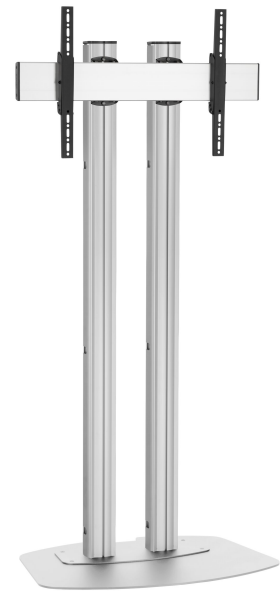

FD1864S Soporte de suelo

Soporte de suelo kit FD1864

Tamaño de pantalla: >65 pulgadas 65 pulgadas Montura:
600x400 Carga máx.: 80 kg / 176 lbs Kit formado por: • 1x PFF
7030 Base a Suelo • 2x PUC 2718 Tubo 180 cm • 1x PFB 3407
barras de interfaz para pantalla • 1x PFS 3304 bandas de
interfaz vertical con inclinación

FD1864S Soporte de suelo

Especificaciones

Número de artículo (SKU)	7951064
Color	Plateado
Caja individual EAN	8712285332722
Altura	1800
Anchura	912
Profundidad	662
Certificación TÜV	Si
Inclinación	Inclinable hasta 20°
Garantía	5 años
Carga máx. de peso (kg/Lbs)	80 / 176.37
Min. hole pattern	100mm x 100mm
Max. hole pattern	650mm x 420mm
Tamaño máx. de perno	M8
Altura máx. de interfaz (mm)	450
Anchura máx. de interfaz (mm)	715
Distancia máx. al suelo - centro de pantalla (mm)	1700
Patrón de orificio horizontal máx. (mm)	650
Patrón de orificio vertical máx. (mm)	420
Patrón de orificio horizontal mín. (mm)	100
Tamaño mín. de pantalla (pulgadas)	65
Patrón de orificio vertical mín. (mm)	100
Patrón de orificios universal o fijo	Universal