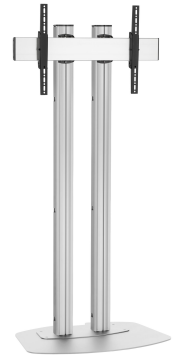

FD1864S Soporte de suelo

Soporte de suelo kit FD1864

Tamaño de pantalla: >65 pulgadas 65 pulgadas Montura:
600x400 Carga máx.: 80 kg / 176 lbs Kit formado por: • 1x PFF
7030 Base a Suelo • 2x PUC 2718 Tubo 180 cm • 1x PFB 3407
barras de interfaz para pantalla • 1x PFS 3304 bandas de
interfaz vertical con inclinación

FD1864S Soporte de suelo

Especificaciones

Número de artículo (SKU)	7951064
Color	Plateado
Caja individual EAN	8712285332722
Altura	1800
Anchura	912
Profundidad	662
Certificación TÜV	Si
Inclinación	Inclinable hasta 20°
Garantía	5 años
Carga máx. de peso (kg/Lbs)	80 / 176.37
Min. hole pattern	100mm x 100mm
Max. hole pattern	650mm x 420mm
Tamaño máx. de perno	M8
Altura máx. de interfaz (mm)	450
Anchura máx. de interfaz (mm)	715
Distancia máx. al suelo - centro de pantalla (mm)	1700
Patrón de orificio horizontal máx. (mm)	650
Patrón de orificio vertical máx. (mm)	420
Patrón de orificio horizontal mín. (mm)	100
Tamaño mín. de pantalla (pulgadas)	65
Patrón de orificio vertical mín. (mm)	100
Patrón de orificios universal o fijo	Universal