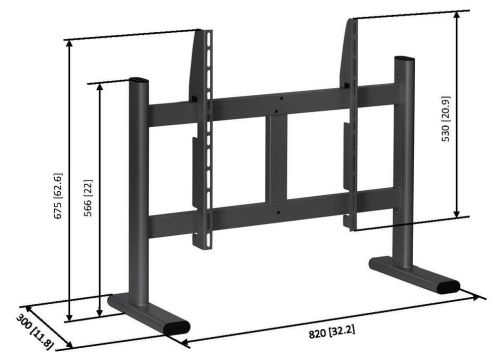

## **PB 050 Stojak biurkowy do ekranów płaskich czarna**

PB 050 to łatwy w użytku stand biurkowy z.

## PB 050 Stojak biurkowy do ekranów płaskich czarna

## Specyfikacja

Numer artykułu (SKU)	7320500
Kolor	Czarny
Kod EAN pojedynczego opakowania	8712285336140
Wysokość	675
Gwarancja	5-letnia
Maks. nośność (kg/Lbs)	50 / 110.23
Maks. wysokość części łączącej (mm)	530
Maks. szerokość części łączącej (mm)	820
Maks. odległość od podłogi — do środka ekranu (mm)	410
Maks. szerokość rozkładu otworów (mm)	670
Maks. rozmiar ekranu (cale)	55
Maks. odległość pomiędzy otworami montażowymi w pionie (mm)	510
Min. szerokość rozkładu otworów (mm)	200
Min. rozmiar ekranu (cale)	36
Min. odległość pomiędzy otworami montażowymi w pionie (mm)	100