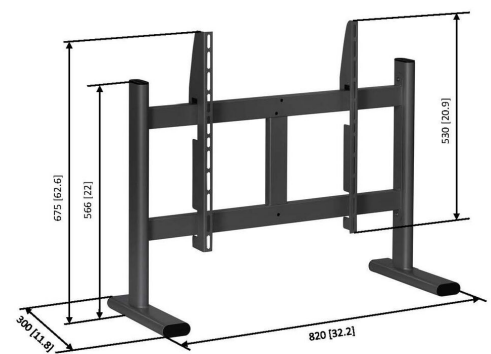

PB 050 Stojak biurkowy do ekranów płaskich czarna

PB 050 to łatwy w użytku stand biurkowy z.

PB 050 Stojak biurkowy do ekranów płaskich czarna

Specyfikacja

Numer artykułu (SKU)	7320500
Kolor	Czarny
Kod EAN pojedynczego opakowania	8712285336140
Wysokość	675
Gwarancja	5-letnia
Maks. nośność (kg)	50
Maks. wysokość części łączącej (mm)	530
Maks. szerokość części łączącej (mm)	820
Maks. odległość od podłogi — do środka ekranu (mm)	410
Maks. szerokość rozkładu otworów (mm)	670
Maks. rozmiar ekranu (cale)	55
Maks. odległość pomiędzy otworami montażowymi w pionie (mm)	510
Min. szerokość rozkładu otworów (mm)	200
Min. rozmiar ekranu (cale)	36
Min. odległość pomiędzy otworami montażowymi w pionie (mm)	100