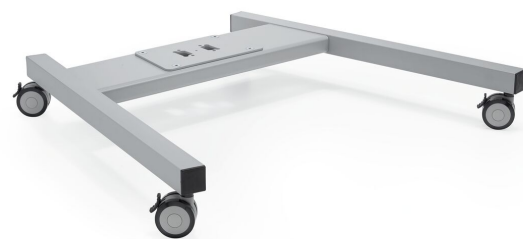

PFT 8520 Колесная база для тележки

Колесная база для AV-тележки PFT 8520 является частью модульной системы Connect-it, с ее помощью Вы можете создать мобильное решение для монтажа средних и больших дисплеев.

PFT 8520 Колесная база для тележки

Характеристики

Артикул (SKU)	7328524
Цвет	Серебристый
Код EAN отдельной коробки	8712285323928
Высота	140
Ширина	978
Глубина	826
Сертифицирован TÜV	Да
Гарантия	5 лет

VOGEL'S HOLDING BV (©)