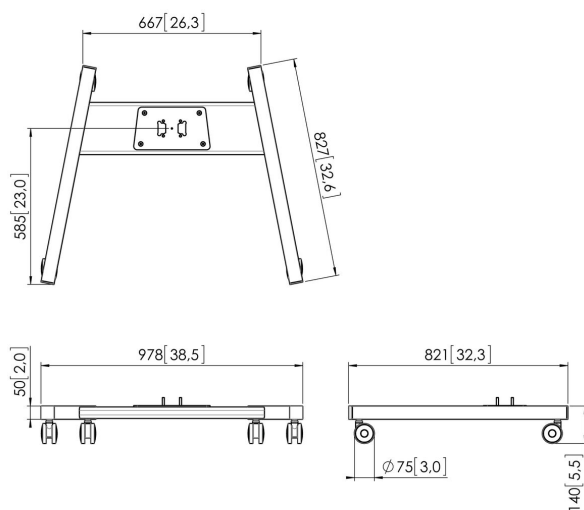

PFT 8520 Колесная база для тележки

Колесная база для AV-тележки PFT 8520 является частью модульной системы Connect-it, с ее помощью Вы можете создать мобильное решение для монтажа средних и больших дисплеев.

PFT 8520 Колесная база для тележки

Характеристики

Артикул (SKU)	7328524
Цвет	Серебристый
Код EAN отдельной коробки	8712285323928
Высота	140
Ширина	978
Глубина	826
Сертифицирован TÜV	Да
Гарантия	5 лет

VOGEL'S HOLDING BV (©)