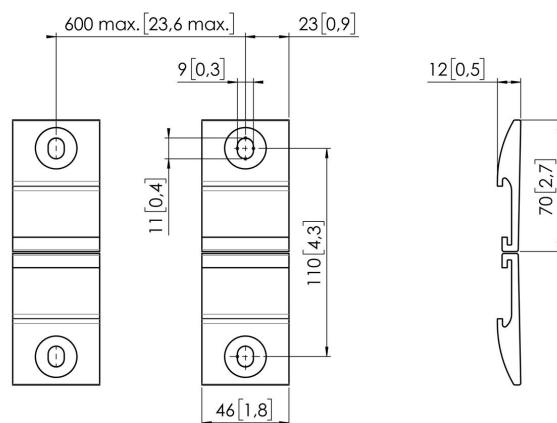

## ММО С102 Компонент настенное крепление для серий Motion и Motion Plus для интерфейсной панели (болты)

Создайте свой идеальный кронштейн для монитора MOMO С102 Компонент настенное крепление для интерфейсной панели является частью серий MOMO Motion и Motion+. Специально предназначен для настенного монтажа. Бесконечные возможности Создайте многомониторную конфигурацию с помощью всего нескольких компонентов. Располагайте мониторы как прямо, так и под углом. Аксессуары и компоненты кронштейна для мониторов MOMO устанавливаются с помощью всего одного шестигранного ключа, заботливо включенного в комплект. Таким образом, нужный инструмент всегда будет у вас под рукой.

# **МОМО С102 Компонент настенное крепление для серий Motion и Motion Plus для интерфейсной панели (белый)**