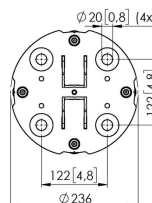

PFF 7965 Plaque de fixation sol/ plafond réglable

Le PFF 7965 fait partie du système universel pour mur vidéo Connect-it. Grâce à sa modularité, vous pouvez créer votre propre solution de fixation au sol permanente pour mur/ plafond vidéo.

PFF 7965 Plaque de fixation sol/ plafond réglable

Spécifications

N° d'article (SKU)	7279650
Couleur	Noir
EAN emballage unitaire	8712285343186
Hauteur	234
Longueur	236
Largeur	236
Certifié TÜV	Oui
Garantie	5 ans
Charge max. (k/Lbs)	337.5 / 744.06