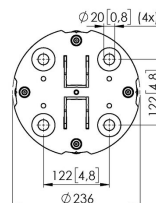

PFF 7965 Plaque de fixation sol/ plafond réglable

Spécifications

N° d'article (SKU)	7279650
Couleur	Noir
EAN emballage unitaire	8712285343186
Hauteur	234
Longueur	236
Largeur	236
Certifié TÜV	Oui
Garantie	5 ans
Charge max. (kg)	337.5