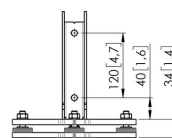

PFF 7965 Plaque de fixation sol/ plafond réglable

Spécifications

N° d'article (SKU)	7279650
Couleur	Noir
EAN emballage unitaire	8712285343186
Hauteur	234
Longueur	236
Largeur	236
Certifié TÜV	Oui
Garantie	5 ans
Charge max. (kg)	337.5