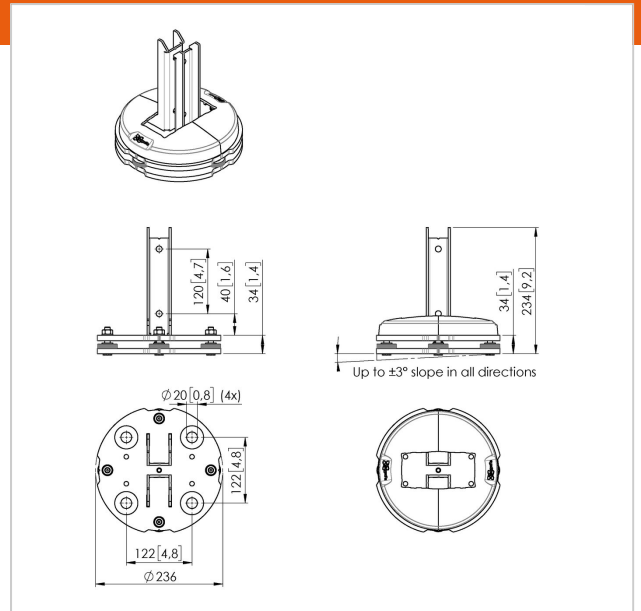

## PFF 7965 Plaque de montage au sol réglable

N° d'article (SKU)  
Couleur

7279650  
Noir

### Principaux avantages

- Mise à niveau et installation faciles

Le PFF 7965 fait partie du système universel pour mur vidéo Connect-it. Grâce à sa modularité, vous pouvez créer votre propre solution de fixation au sol permanente pour mur vidéo.

La plaque de montage au sol réglable PFF 7965 permet de positionner un tube PUC 29xx parfaitement à la verticale. Les irrégularités du sol jusqu'à  $\pm 3$  degrés peuvent être compensées dans toutes les directions. Après l'alignement, le tube PUC 29xx peut être fixé dans une position définitive.

## Spécifications

N° type produit	PFF 7965
N° d'article (SKU)	7279650
Couleur	Noir
EAN emballage unitaire	8712285343186
Hauteur	234
Longueur	236
Largeur	236
Certifié TÜV	Oui
Garantie	5 ans
Charge max. (kg)	337.5