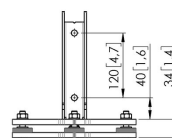

PFF 7965 Plaque de fixation sol/ plafond réglable

Spécifications

N° d'article (SKU)	7279650
Couleur	Noir
EAN emballage unitaire	8712285343186
Hauteur	234
Longueur	236
Largeur	236
Certifié TÜV	Oui
Garantie	5 ans
Charge max. (k/Lbs)	337.5 / 744.06