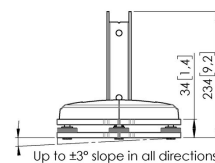

PFF 7965 Plaque de fixation sol/ plafond réglable

Le PFF 7965 fait partie du système universel pour mur vidéo Connect-it. Grâce à sa modularité, vous pouvez créer votre propre solution de fixation au sol permanente pour mur/ plafond vidéo.

PFF 7965 Plaque de fixation sol/ plafond réglable

Spécifications

N° d'article (SKU)	7279650
Couleur	Noir
EAN emballage unitaire	8712285343186
Hauteur	234
Longueur	236
Largeur	236
Certifié TÜV	Oui
Garantie	5 ans
Charge max. (k/Lbs)	337.5 / 744.06