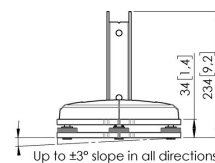

PFF 7965 Plaque de fixation sol/ plafond réglable

Le PFF 7965 fait partie du système universel pour mur vidéo Connect-it. Grâce à sa modularité, vous pouvez créer votre propre solution de fixation au sol permanente pour mur/ plafond vidéo.

PFF 7965 Plaque de fixation sol/ plafond réglable

Spécifications

N° d'article (SKU)	7279650
Couleur	Noir
EAN emballage unitaire	8712285343186
Hauteur	234
Longueur	236
Largeur	236
Certifié TÜV	Oui
Garantie	5 ans
Charge max. (kg)	337.5