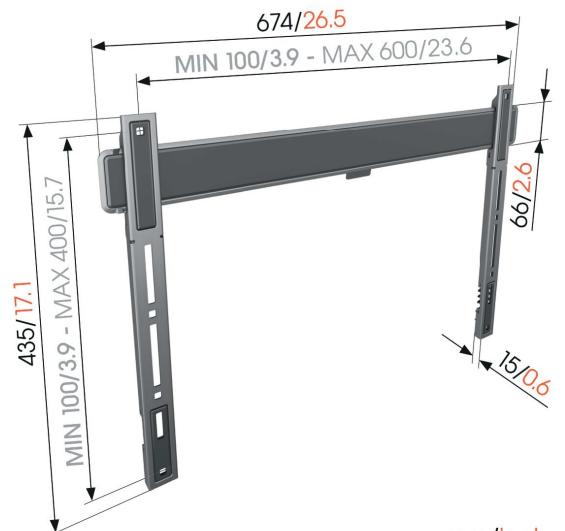

TVM 5605 Support TV Fixe

Principaux avantages

- Notre support mural le plus fin - À seulement 1,5 cm du mur, idéal pour les grands téléviseurs OLED/QLED
- Conçu pour les plus grands écrans - Supporte un poids maximal de 100 kg, sécurité testée
- Verrouillez votre téléviseur d'un simple clic - Fixez ou libérez facilement votre téléviseur grâce à Auto-ClickLoc™
- Maintenez votre téléviseur toujours de niveau - Mise à niveau verticale facile après l'installation
- Rembourrage protecteur pour téléviseur - Protégez l'arrière de votre téléviseur avec des patches de protection souples

Support mural TV extrêmement plat pour téléviseurs haut de gamme de 40 à 100 pouces

Ce support mural TV ELITE Fixed ultra-mince est spécialement conçu pour fixer votre grand téléviseur haut de gamme aussi plat que possible sur le mur. Il convient aux écrans de 40 à 100 pouces et pesant jusqu'à 100 kg, laissant seulement 1,5 cm entre votre téléviseur et le mur. Le support mural TV ELITE Fixed ne peut être ni tourné ni incliné, ce qui en fait un support mural idéal pour ceux qui sont assis directement devant l'écran.

mm/inch
VESA mounting holes

TVM 5605 Support TV Fixe

Spécifications

N° d'article (SKU)	5856050
Couleur	Noir
EAN emballage unitaire	8712285347962
Dimensions du produit	L
Certifié TÜV	Oui
Garantie	15 ans
Dimensions min. écran (pouce)	40
Dimensions max. écran (pouce)	100
Charge max. (k/Lbs)	100 / 220.46
Dim. max. boulon	M8
Hauteur max. interface (mm)	432
Largeur max. interface (mm)	675
Rangement des câbles	Serre-câble
Certifications	TÜV
Modèle max. trous de fixations hor. (mm)	600
Modèle max. trous de fixation vert. (mm)	400
Distance min. au mur (mm / inch)	15 / 0.59
Modèle min. trous de fixations hor. (mm)	100
Modèle min. trous de fixation vert. (mm)	100
Niveau à bulle fourni	Oui