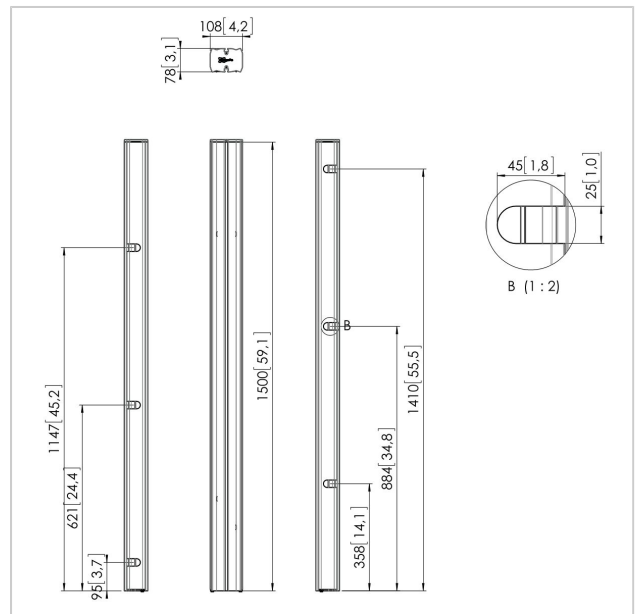

PUC 2715 Profil silber

Artikelnummer (SKU)
Farbe

7227154
Silber

Entscheidende Vorteile

- Kabelführung
- Modular

Die Standrohre bilden die Verbindung zwischen der Bodenkonsole und dem Displayadapter. Sie sind in 3 verschiedenen Längen erhältlich: 150 cm, 180 cm, 200 cm. Die Standrohre verfügen über eine Mehrfach-Kabelführung (CIS®) und können mit dem gesamten Connect-it-Zubehör kombiniert werden. Die Stangen der PUC 27xx-Serie können nur in Kombination mit den Bodenlösungen verwendet werden.

Vogel's Connect-it-Bodenlösungen (Standfüße und Wagen) sind ein einzigartig flexibles System. Mit nur einigen wenigen Standardkomponenten können Sie eine Lösung für fast jede Anforderung erstellen. Von einem einzigen Bildschirm-Standfuß in einem Schaufenster, einer Bildschirmaufstellung Rücken-an-Rücken in einem Flughafen bis zu einer beweglichen Videokonferenzanlage für die Verwendung im Unternehmen passen die flexiblen Connect-it-Bodenlösungen für jede Situation. Connect-it-Bodenlösungen sind für kleine bis extragroße Bildschirme mit einem Gewicht von bis zu 160 kg geeignet. Connect-it-Bodenmodule sind in Schwarz und Silber passend für jede Inneneinrichtung erhältlich.

PUC 2715 Profil silber

www.vogels.com

VOGEL'S HOLDING BV 2019 (c) Alle Rechte vorbehalten.
Vorbehaltlich Druckfehler, technischer und Preisänderungen.
Datum:2019-05-10

Technische Daten

Produkttyp-Nummer	PUC 2715
Artikelnummer (SKU)	7227154
Farbe	Silber
EAN-Einzelbox	8712285323645
Länge	1500
TÜV-zertifiziert	Ja
Garantie	5 Jahre
Bildschirme Rückseite an Rückseite	True
Ausnahmen Connect It	2x if inches gte 65