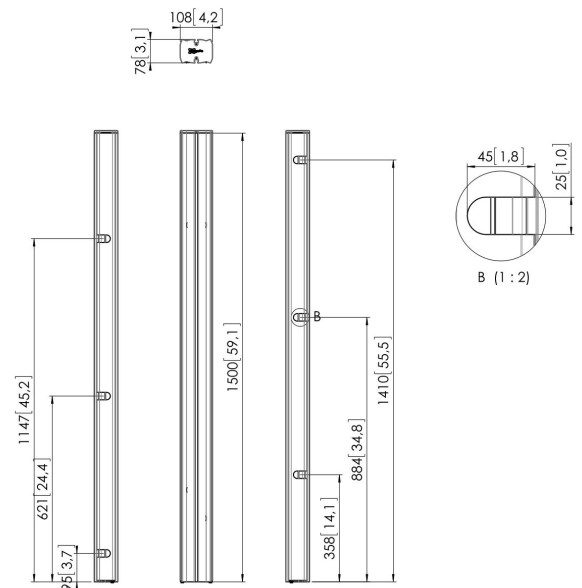

PUC 2715 Profil silber

Die Standrohre bilden die Verbindung zwischen der Bodenkonsole und dem Displayadapter. Sie sind in 3 verschiedenen Längen erhältlich: 150 cm, 180 cm, 200 cm. Die Standrohre verfügen über eine Mehrfach-Kabelführung (CIS®) und können mit dem gesamten Connect-it-Zubehör kombiniert werden. Die Stangen der PUC 27xx-Serie können nur in Kombination mit den Bodenlösungen verwendet werden.

PUC 2715 Profil silber

Technische Daten

Artikelnummer (SKU)	7227154
Farbe	Silber
EAN-Einzelbox	8712285323645
Länge	1500
TÜV-zertifiziert	Ja
Garantie	5 Jahre
Bildschirme Rückseite an Rückseite	True
Ausnahmen Connect It	2x if inches gte 65