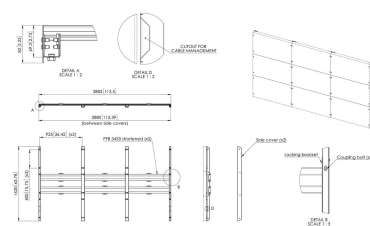

## PLI 8201 Interface LED LG 130 pouces tout-en-un (LAAF Serie)

Le PLI 8201 est un ensemble de profils d'interface pour le montage d'un écran LED LG 130 pouces tout-en-un. Cet ensemble d'interfaces doit être combiné avec le PFB 3433 (2x).

## PLI 8201 Interface LED LG 130 pouces tout-en-un (LAAF Serie)

### Spécifications

N° d'article (SKU)	7282010
Couleur	Noir
EAN emballage unitaire	8712285351426
Certifié TÜV	Oui
Garantie	5 ans
Orientation	Paysage

VOGEL'S HOLDING BV (©)

Tous droits réservés.  
Sous réserve d'erreurs  
d'impression et de modifications  
techniques ou de prix.