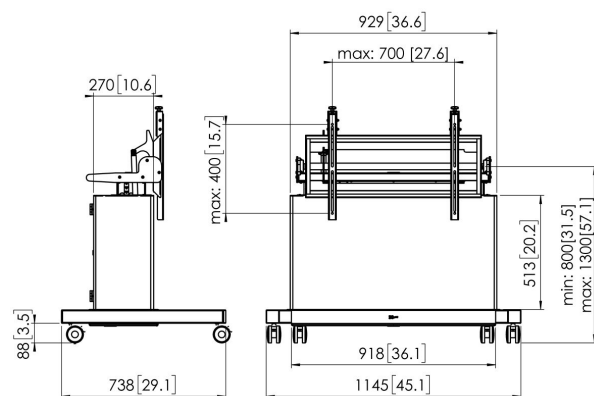

Mesa táctil motorizada con armario

Especificaciones

Número de artículo (SKU)	7371214
Color	Plateado
Caja individual EAN	8712285337161
Garantía	5 años
Tamaño mín. de pantalla (pulgadas)	50
Tamaño máx. de pantalla (pulgadas)	86
Carga máx. de peso (kg/Lbs)	160 / 352.74
Distancia máx. al suelo - centro de pantalla (mm)	1300
Patrón de orificio horizontal máx. (mm)	700
Patrón de orificio vertical máx. (mm)	400
Distancia mín. al suelo - centro de pantalla (mm)	800
Patrón de orificio horizontal mín. (mm)	100
Patrón de orificio vertical mín. (mm)	100
Motorizado	Si
Controlado a distancia	Si
Regulación (mm)	500