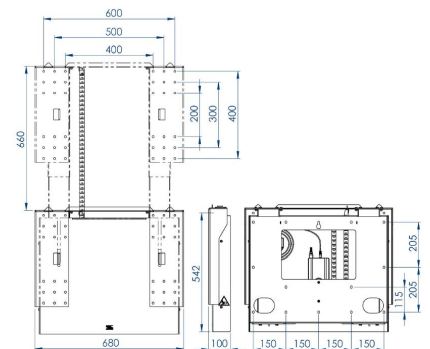

S052.7500 elevador de pantalla en pared

Beneficios clave

- Altura ajustable hasta 60 cm
- El sistema anticolidión del movimiento de pantalla evita daños

**Smart
metals**
MOUNTING SOLUTIONS

S052.7500 elevador de pantalla en pared

Especificaciones

Motorizado	Si
Tamaño mín. de pantalla (pulgadas)	55
Tamaño máx. de pantalla (pulgadas)	86
Tamaño máx. de pantalla (pulgadas)	86
Patrón de orificio horizontal mín. (mm)	400
Patrón de orificio horizontal máx. (mm)	600
Patrón de orificio vertical mín. (mm)	200
Patrón de orificio vertical máx. (mm)	400
Carga máx. de peso (kg)	100
Carga máx. de peso (Lbs)	220.46
Regulación (mm)	660
Mecanismo de seguridad anticolidión	Si
Número de artículo (SKU)	S052.7500
Caja individual EAN	8718868870384
Color	Blanco
Certificaciones	CE
Garantía	5 años