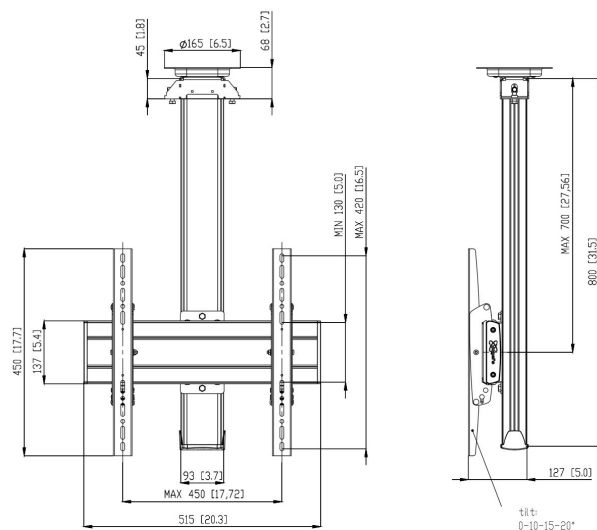

CT0844S Display plafondbeugel draaibaar (zilver)

Plafondbeugel kit CT0844

Grootte display: Montage: 400x400Max. gewicht: 80 kg - 176 lbs
Kit bevat: • 1x PUC 1065 Plafondplaat draaibaar • 1x PUC 2508 buis 80 cm • 1x PFB 3405 Display interface plaat • 1x PFS 3304 Display interface strips

CT0844S Display plafondbeugel draaibaar (zilver)

Specificaties

Artikelnummer (SKU)	7950084
Kleur	Zilver
EAN enkele doos	8712285332388
Lengte	800
Breedte	515
Diepte	127
TÜV-gecertificeerd	Ja
Kantelen	Kantelsysteem tot 20°
Draaien	Tot 360°
Garantie	5 jaar
Max. laadgewicht (kg)	80
Min. hole pattern	100mm x 100mm
Max. hole pattern	450mm x 420mm
Max. formaat bout	M8
Max. hoogte van interface (mm)	450
Max. breedte van interface (mm)	515
Autolock	True
Type plafond	Vlak plafond
Fischer inbegrepen	Ja
Max. afstand tot plafond vanaf midden beeldscherm (mm)	700
Max. horizontaal gatenpatroon (mm)	450
Max. grootte beeldscherm (inch)	65
Max. verticaal gatenpatroon (mm)	420
Min. horizontaal gatenpatroon (mm)	100
Min. verticaal gatenpatroon (mm)	100
Universeel of vast gatenpatroon	Universeel