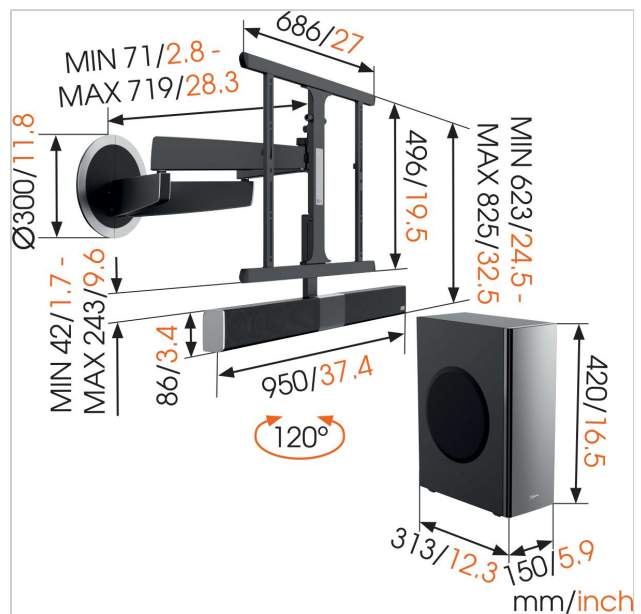

## SoundMount (NEXT 8365) Schwenkbare TV-Wandhalterung mit integriertem Sound

Artikelnummer (SKU)  
Farbe

8735080  
Schwarz

### Alles in einem: drehbare Wandhalterung + integrierte Soundbar + kabelloser Subwoofer

Die SoundMount (NEXT 8365) ist eine einmalige Wandhalterung mit integrierter Soundbar. Damit können Sie Ihr Seh- und Hörerlebnis auf elegante Art und Weise optimieren. Dieses Produkt garantiert einen beeindruckenden Ton, der sich mit Ihrem Fernseher bewegt und Filme wie Musik zum Leben erweckt.

## Technische Daten

Produkttyp-Nummer	NEXT 8365		Kabelführung auf der Rückseite Ihres Fernsehers.
Artikelnummer (SKU)	8735080		CE CB
Farbe	Schwarz	Zertifizierungen	Analog 2x IN (mini-jack)
EAN-Einzelbox	8712285330629	Anschlüsse	Digital 1x IN optical (S/PDIF)
Produktgröße	L		HDMI 1x OUT; mit CEC/ARC
TÜV-zertifiziert	Ja		HDMI 2x IN
Drehbar	Beweglich (bis zu 120°)	Frequenzkurve Soundbar	180 Hz-20 kHz
Garantie	Lebensdauer	Frequenzkurve Subwoofer	40 Hz-150 Hz
Guarantee electrical parts	2 Jahre	Integrierte Soundbar	Ja
Min. Bildschirmgröße (Zoll)	40	Max. Abstand zur Wand (mm)	720
Max. Bildschirmgröße (Zoll)	65	Min. Abstand zur Wand (mm)	72
Max. Gewichtslast (kg)	30	Anzahl der Drehpunkte	4
Min. hole pattern	200mm x 200mm	Ferngesteuert	Nein
Max. hole pattern	600mm x 400mm	Soundleistung Subwoofer	150
Max. Schraubengröße	M8	Soundleistung (gesamt)	300
Max. Schnittstellenhöhe (mm)	496	Universelles oder festes Lochmuster	Universell
Max. Breite der Schnittstelle (mm)	686		
App-gesteuert	Nein	Spannung (V)	230 V, 50 Hz
Audioformate	Hochauflösendes Audio-Signal Lineare PCM bis zu 192 kHz / 24 Bit	Lieferumfang	<ul style="list-style-type: none"> <li>• Inbusschlüssel</li> <li>• Montageanleitungen</li> <li>• TV-Montagesatz</li> <li>• Wandmontagesatz</li> </ul>
Bluetooth Audiostreaming	Ja	Kabelloser Subwoofer	Ja
Kabelführung	Kabel-Klettband Kabelführung im Arm integriert Kabelfinger zur	Auszeichnungen	Best Review Kieskeurig 2019