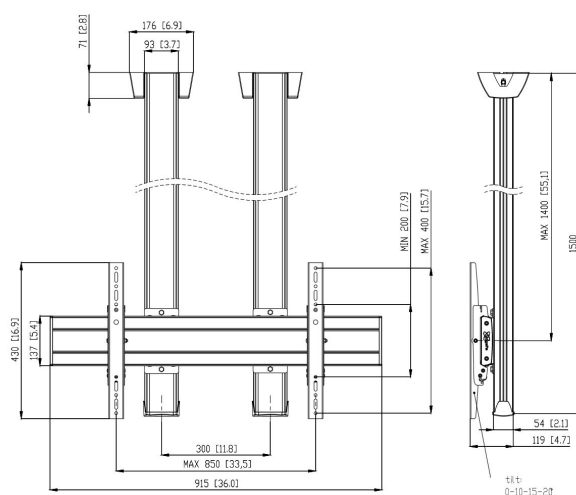

CD1584B Supporto a soffitto fisso

Supporto a soffitto kit CD1584

Dimensioni schermo: >65" 65" Fitment: 800x400 Carico massimo: 160 kg - 352 lbs Kit si compone di: • 2x PUC 1060 Piastra a soffitto fissa • 2x PUC 2515 Palo 150 cm • 1x PFB 3409 Barra d'interfaccia per schermi • 1x PFS 3204 Banda d'interfaccia per schermi • 1x PFA 9126 Kit braket

CD1584B Supporto a soffitto fisso

Specifiche

Numero dell'articolo (SKU)	7950050
Colore	Nero
EAN scatola singola	8712285332289
Lunghezza	1500
Larghezza	915
Profondità	119
Certificazione TÜV	Si
Inclinazione	Inclinazione -3°/+3°
Garanzia	5 anni
Massimo peso di carico (kg/Lbs)	160 / 352.74
Tipi di soffitto	Soffitto piatto
Fischer interno	Si
Distanza massima dal soffitto - centro di visione (mm)	1400
Disposizione orizzontale massima del foro di montaggio (mm)	850
Disposizione verticale massima del foro di montaggio (mm)	400
Disposizione orizzontale minime del foro di montaggio (mm)	100
Dimensione minima dello schermo (pollici)	65
Disposizione verticale minime del foro di montaggio (mm)	100