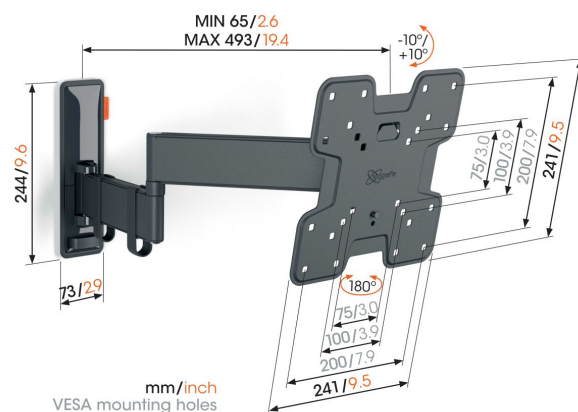

TVM 3243 Staffa TV Girevole (nero)

Benefici chiave

- Movimento OneFinger™ fluido - Grazie ai cuscinetti rivestiti e alle staffe di precisione in acciaio
- Tieni la tua TV sempre in piano (orizzontalmente e verticalmente)
- Clip per cavi incluse: guida i tuoi cavi dalla TV alla parete
- Inclinazione senza sforzo: evita i riflessi e inclina da -10° fino a 10°
- Ruota la tua TV fino a 180° grazie ai lunghi bracci di 49 cm

TVM 3243 Staffa TV Girevole (nero)

Specifiche

Numero dell'articolo (SKU)	3832430
Colore	Nero
EAN scatola singola	8712285349720
Dimensione prodotto	S
Altezza	241
Larghezza	241
Certificazione TÜV	Si
Inclinazione	Inclinazione fino a 20°
Rotazione	Movimento completo (fino a 180°)
Garanzia	10 anni
Dimensione minima dello schermo (pollici)	19
Dimensione massima dello schermo (pollici)	43
Massimo peso di carico (kg/Lbs)	15 / 33.07
Dimensione massima del bullone	M8
Altezza massima dell'interfaccia (mm)	241
Larghezza massima dell'interfaccia (mm)	241
Gestione del cablaggio	Fermacavo
Certificazioni	TÜV
Distanza massima dal muro (mm / inch)	493 / 19.41
Disposizione orizzontale massima del foro di montaggio (mm)	200
Disposizione verticale massima del foro di montaggio (mm)	200
Distanza minime dal muro (mm / inch)	65 / 2.56
Disposizione orizzontale minime del foro di montaggio (mm)	75
Disposizione verticale minime del foro di montaggio (mm)	75
Numero di punti perno	3
Livella inclusa	Si
Struttura con misure standard o universali	Fisso