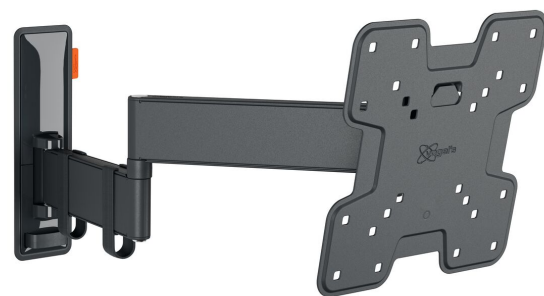

TVM 3243 Staffa TV Girevole (nero)

Benefici chiave

- Movimento OneFinger™ fluido - Grazie ai cuscinetti rivestiti e alle staffe di precisione in acciaio
- Tieni la tua TV sempre in piano (orizzontalmente e verticalmente)
- Clip per cavi incluse: guida i tuoi cavi dalla TV alla parete
- Inclinazione senza sforzo: evita i riflessi e inclina da -10° fino a 10°
- Ruota la tua TV fino a 180° grazie ai lunghi bracci di 49 cm

TVM 3243 Staffa TV Girevole (nero)

Specifiche

Numero dell'articolo (SKU)	3832430
Colore	Nero
EAN scatola singola	8712285349720
Dimensione prodotto	S
Altezza	241
Larghezza	241
Certificazione TÜV	Si
Inclinazione	Inclinazione fino a 20°
Rotazione	Movimento completo (fino a 180°)
Garanzia	10 anni
Dimensione minima dello schermo (pollici)	19
Dimensione massima dello schermo (pollici)	43
Massimo peso di carico (kg/Lbs)	15 / 33.07
Dimensione massima del bullone	M8
Altezza massima dell'interfaccia (mm)	241
Larghezza massima dell'interfaccia (mm)	241
Gestione del cablaggio	Fermacavo
Certificazioni	TÜV
Distanza massima dal muro (mm / inch)	493 / 19.41
Disposizione orizzontale massima del foro di montaggio (mm)	200
Disposizione verticale massima del foro di montaggio (mm)	200
Distanza minime dal muro (mm / inch)	65 / 2.56
Disposizione orizzontale minime del foro di montaggio (mm)	75
Disposizione verticale minime del foro di montaggio (mm)	75
Numero di punti perno	3
Livella inclusa	Si
Struttura con misure standard o universali	Fisso