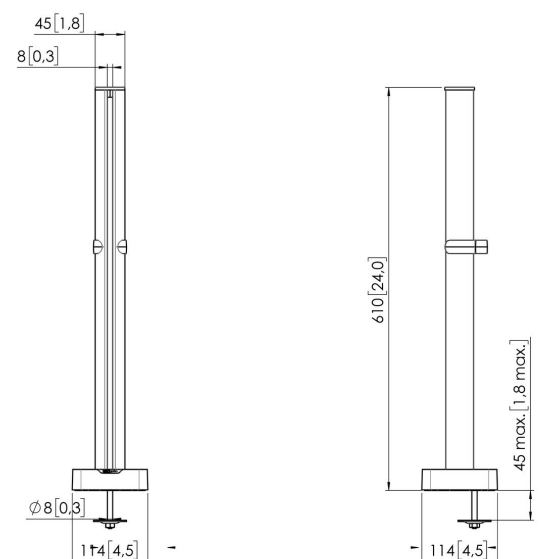

## MOMO C160 Basis met paal component, voor Motion en Motion Plus, 60 cm (zwart)

### Belangrijke voordelen

- In hoogte verstelbaar
- Geschikt voor één, twee of een hele reeks monitoren
- Eenvoudige installatie
- Flexibel modulair systeem
- TÜV gecertificeerd / 10 jaar garantie

Stel je ideale Monitor arm samen Het MOMO C160 Basis met paal component, 60 cm is onderdeel van MOMO Motion en Motion+. Speciaal ontworpen voor montage in het bureau. Eindeloze mogelijkheden Met slechts enkele componenten kan je zelfs een multi-monitor opstelling maken. Zowel in rechte als gebogen positie. Je installeert de MOMO Monitor arm accessoires en componenten met slechts één inbussleutel, die slim in het product zit verwerkt. Je hebt dus altijd het juiste gereedschap bij de hand.

### Specificaties

Artikelnummer (SKU)	7161600
Kleur	Zwart
EAN enkele doos	8712285354106
Hoogte	610
Breedte	114
Diepte	114
TÜV-gecertificeerd	Ja
Garantie	10 jaar
Monteer mogelijkheden	Aan en door het bureau