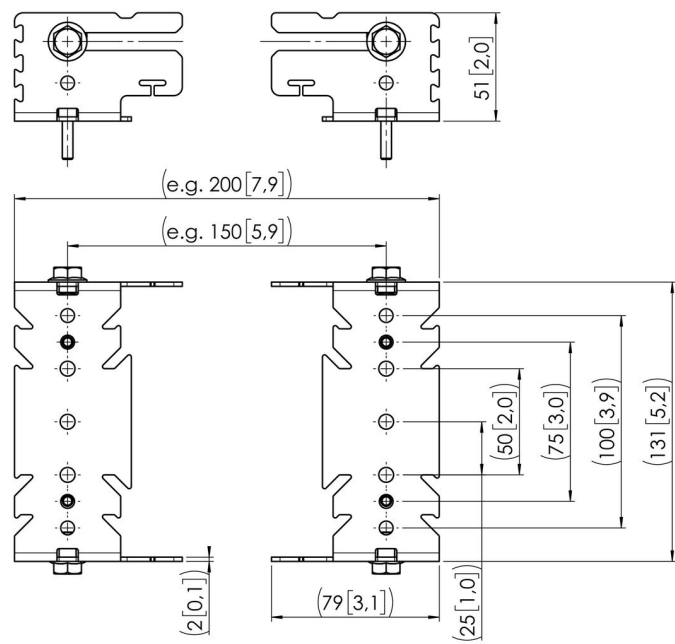

**RISE A122 Montagebeugel kleine
randapparatuur**

Artikelnummer (SKU): 7301220
Kleur: Zwart

Aanbestedingsspecificaties

Artikelnummer (SKU): 7301220
Kleur: Zwart

Belangrijke voordelen

- Maak je RISE display lift compleet met handige accessoires
- Eenvoudige en snelle installatie

De RISE A122 montagebeugel biedt een naadloze installatie voor kleine randapparatuur, zoals mini-pc's (NUCs), Barco ClickShare-units en andere AV controllers. De A122 montagebeugel is ontworpen als aanvulling op de RISE displaylift en biedt een georganiseerde opstelling, waardoor u verzekerd bent van een opgeruimde en efficiënte opstelling.