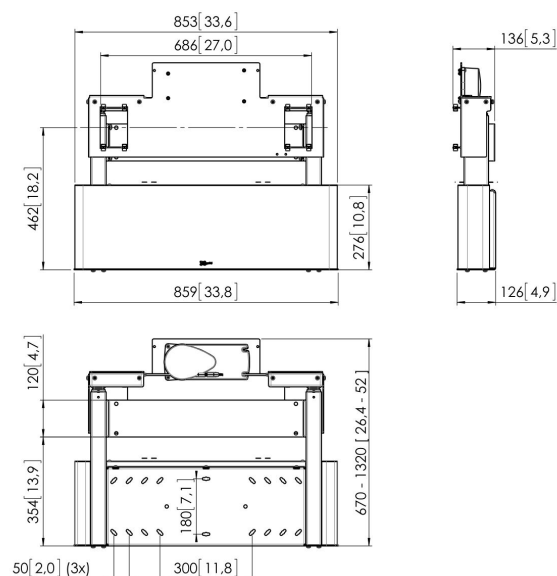

PFWE 7150 Uchwyt ścienny z elektryczną regulacją wysokości

Monitory interaktywne są bardzo popularne w edukacji oraz biznesie. Dla różnych użytkowników potrzebna jest regulacja wysokości. Ponieważ monitory są ciężkie uchwyt Vogel's PFWE 7150 z elektryczną regulacją wysokości jest idealnym do tego rozwiązaniem.

PFWE 7150 Uchwyt ścienny z elektryczną regulacją wysokości

Specyfikacja

Numer artykułu (SKU)	7371504
Kolor	Srebrny
Kod EAN pojedynczego opakowania	8712285323607
Gwarancja	5-letnia
Min. rozmiar ekranu (cale)	42
Maks. rozmiar ekranu (cale)	86
Maks. nośność (kg/Lbs)	160 / 352.74
Maks. rozmiar ekranu (cale)	86
Min. rozmiar ekranu (cale)	42
Regulacja elektryczna	Tak
Funkcja zdalnego sterowania	Tak
Regulacja wysokości (mm)	650