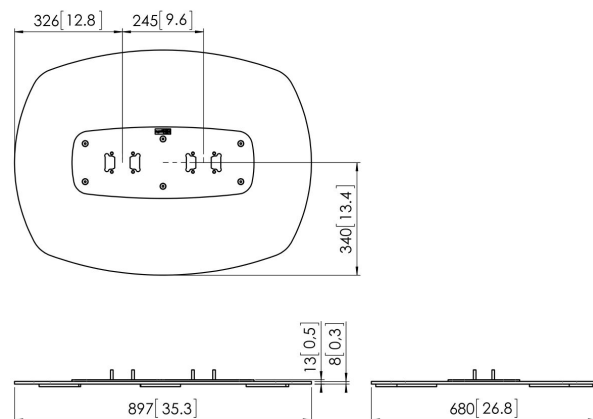

## PFF 7050 Напольная пластина для двусторонних стендов, черная

Напольная пластина PFF 7050 является частью модульной системы Conned-it. С ее помощью Вы можете создать индивидуальное решение для двустороннего монтажа "спина-к-спине" больших и очень больших дисплеев.

## **PFF 7050 Напольная пластина для двусторонних стендов, черная**

### **Характеристики**

Артикул (SKU)	7327050
Цвет	Черный
Код EAN отдельной коробки	8712285323843
Высота	13
Ширина	897
Глубина	680
Сертифицирован TÜV	Да
Гарантия	5 лет

VOGEL'S HOLDING BV (©)

Все права защищены.  
Возможны опечатки и  
изменение технических  
параметров и цен.