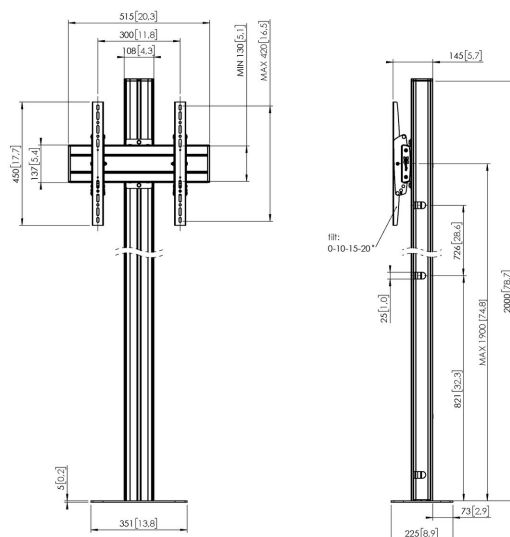

FM2044B Напольный стенд, напольное крепление

напольное крепление комплект FM2044

Размер дисплея: Габариты: 400x400 Макс. нагрузка: 80 кг В комплект входят: • 1x PFF 7060 Напольная монтажная пластина • 1x PUC 2720 Штанга 200 см • 1x PFB 3405 Интерфейсная панель серебристая • 1x PFS 3304 Направляющие для дисплея

FM2044B Напольный стенд, напольное крепление

Характеристики

Артикул (SKU)	7952030
Цвет	Черный
Код EAN отдельной коробки	8712285332944
Высота	2000
Ширина	351
Глубина	225
Сертифицирован TÜV	Да
Наклон	Наклон на угол до 20°
Гарантия	5 лет
Макс. весовая нагрузка (кг/фунты)	80 / 176.37
Min. hole pattern	100mm x 100mm
Max. hole pattern	450mm x 420mm
Максимальный размер болтов	M8
Макс. высота крепежного элемента (мм)	450
Макс. ширина крепежного элемента (мм)	515
Макс. расстояние до пола от центра экрана (мм)	1900
Макс. расстояние между крепежными отверстиями по горизонтали (мм)	450
Макс. размер экрана (дюймов)	65
Макс. расстояние между крепежными отверстиями по вертикали (мм)	420
Мин. расстояние между крепежными отверстиями по горизонтали (мм)	100
Мин. расстояние между крепежными отверстиями по вертикали (мм)	100
Универсальное или фиксированное положение отверстий	Универсальный