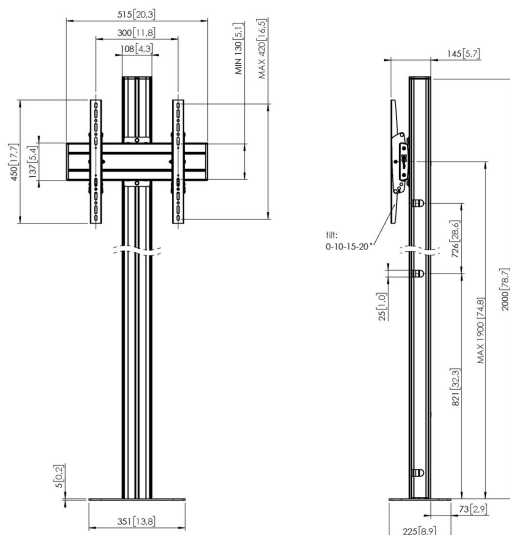

FM2044B Напольный стенд, напольное крепление

напольное крепление комплект FM2044

Размер дисплея: Габариты: 400x400 Макс. нагрузка: 80 кг В комплект входят: • 1x PFF 7060 Напольная монтажная пластина • 1x PUC 2720 Штанга 200 см • 1x PFB 3405 Интерфейсная панель серебристая • 1x PFS 3304 Направляющие для дисплея

FM2044B Напольный стенд, напольное крепление

Характеристики

Артикул (SKU)	7952030
Цвет	Черный
Код EAN отдельной коробки	8712285332944
Высота	2000
Ширина	351
Глубина	225
Сертифицирован TÜV	Да
Наклон	Наклон на угол до 20°
Гарантия	5 лет
Макс. весовая нагрузка (кг)	80
Min. hole pattern	100mm x 100mm
Max. hole pattern	450mm x 420mm
Максимальный размер болтов	M8
Макс. высота крепежного элемента (мм)	450
Макс. ширина крепежного элемента (мм)	515
Макс. расстояние до пола от центра экрана (мм)	1900
Макс. расстояние между крепежными отверстиями по горизонтали (мм)	450
Макс. размер экрана (дюймов)	65
Макс. расстояние между крепежными отверстиями по вертикали (мм)	420
Мин. расстояние между крепежными отверстиями по горизонтали (мм)	100
Мин. расстояние между крепежными отверстиями по вертикали (мм)	100
Универсальное или фиксированное положение отверстий	Универсальный