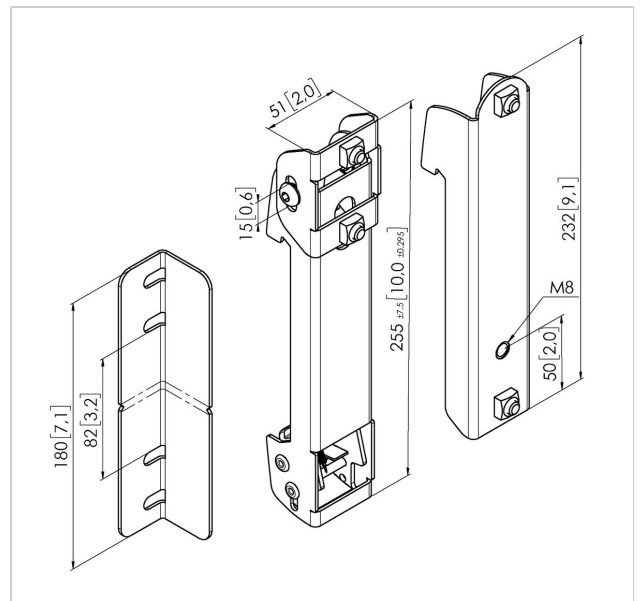

PLS 8001 Montagestreifen für LED-Vertikalprofile

Artikelnummer (SKU)
Farbe

7380010
Schwarz

Die Montagestreifen für Vertikalprofile PLS 8001 gehören zur universellen Videowand-Lösung. Die Montagestreifen für LED-Vertikalprofile PLS 8001 ermöglichen die Befestigung des Vertikalprofils (PLM 8030) an der horizontalen Adapterstange (PFB 34xx). Dieses Set enthält eine Halterung für die Oberseite, eine Halterung für die Unterseite sowie einen Profilverbinder für das Vertikalprofil (PLM 8030).

PLS 8001 Montagestreifen für LED-Vertikalprofile

www.vogels.com

VOGEL'S HOLDING BV 2019 (c) Alle Rechte vorbehalten.
Vorbehaltlich Druckfehler, technischer und Preisänderungen.
Datum:2019-05-15

Technische Daten

Produkttyp-Nummer	PLS 8001
Artikelnummer (SKU)	7380010
Farbe	Schwarz
EAN-Einzelbox	8712285339387
TÜV-zertifiziert	Ja
Garantie	5 Jahre