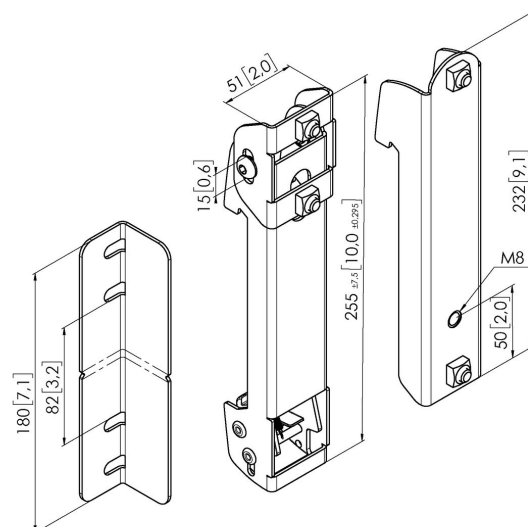

PLS 8001 Montagestreifen PLM 8030

Die Montagestreifen für Vertikalprofile PLS 8001 gehören zur universellen Videowand-Lösung. Die Montagestreifen für LED-Vertikalprofile PLS 8001 ermöglichen die Befestigung des Vertikalprofils (PLM 8030) an der horizontalen Adapterstange (PFB 34xx). Dieses Set enthält eine Halterung für die Oberseite, eine Halterung für die Unterseite sowie einen Profilverbinder für das Vertikalprofil (PLM 8030).

PLS 8001 Montagestreifen PLM 8030

Technische Daten

Artikelnummer (SKU)	7380010
EAN-Einzelbox	8712285339387
Farbe	Schwarz
Zertifizierungen	TAA TÜV
TÜV-zertifiziert	Ja
Garantie	5 Jahre

VOGEL'S HOLDING BV (©)