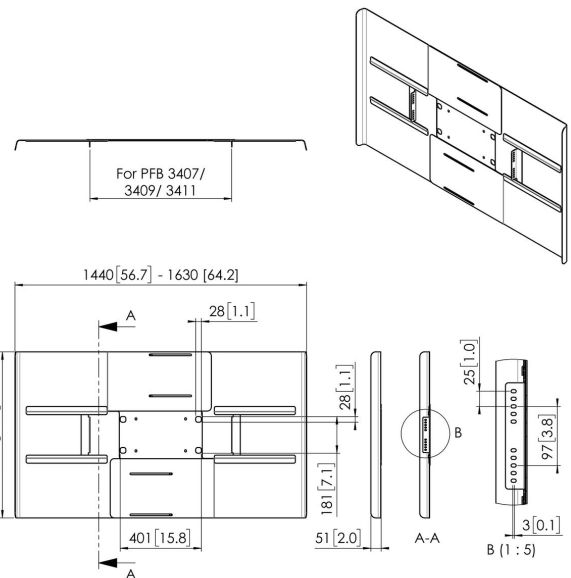

## PFA 9159 Afdekkap landscape 65-70"

Universele display afdekkappen zijn ontworpen om de achterkant van het scherm af te dekken, om kabels en connectoren uit het zicht achter de kap weg te werken. De afdekkappen kunnen in combinatie met Connect-it plafond en Connect-it vloeroplossingen gebruikt worden. De PFA 9159, PFA 9161 en PFA 9163 zijn geschikt voor landscape montage aan een dubbele buis. De PFA 9160, PFA 9162 en PFA 9164 zijn geschikt voor portrait montage aan een dubbele buis.

### Specificaties

Artikelnummer (SKU)	7291590
Kleur	Zwart
EAN enkele doos	8712285350627
Garantie	5 jaar
Max. grootte beeldscherm (inch)	70
Min. grootte beeldscherm (inch)	65

VOGEL'S HOLDING BV (©)

Alle rechten voorbehouden.  
Drukfouten, technische  
aanpassingen en prijswijzigingen  
voorbehouden.