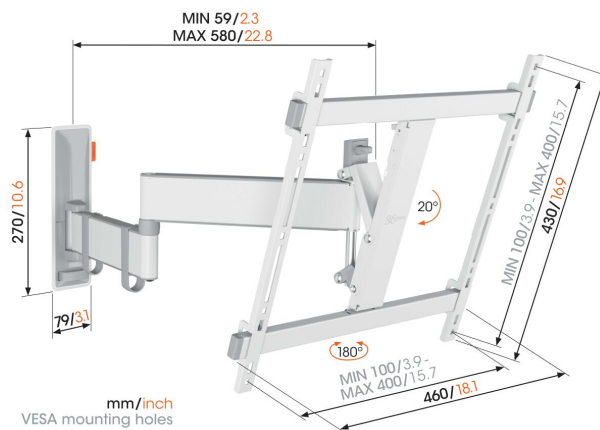

TVM 3443 Staffa TV Girevole (bianco)

Benefici chiave

- Movimento OneFinger™ fluido - Grazie ai cuscinetti rivestiti e alle staffe di precisione in acciaio
- Tieni la tua TV sempre in piano (orizzontalmente e verticalmente)
- Clip per cavi incluse: guida i tuoi cavi dalla TV alla parete
- Blocca e rilascia facilmente con TiltAnchor™
- Ruota la tua TV fino a 180° grazie ai lunghi bracci di 58 cm

Elegante e sicuro: supporto a parete per TV Full-motion, per TV da 32 a 65 pollici

Desideri goderti la tua TV in modo ottimale da qualsiasi punto della stanza? Sei alla ricerca di un supporto a parete per TV elegante ma robusto in modo che la tua TV sia sempre sicura? Questo supporto a parete per TV COMFORT Full-Motion+ è perfetto per te. Puoi ruotare il supporto a parete fino a 180° e inclinarlo fino a 20°. Il supporto a parete è adatto a TV da 32 a 65 pollici con peso fino a 25 kg.

TVM 3443 Staffa TV Girevole (bianco)

Specifiche

Numero dell'articolo (SKU)	3834431
Colore	Bianco
EAN scatola singola	8712285350382
Dimensione prodotto	M
Altezza	430
Larghezza	460
Certificazione TÜV	Si
Inclinazione	Inclinazione fino a 20°
Rotazione	A 180°
Garanzia	10 anni
Dimensione minima dello schermo (pollici)	32
Dimensione massima dello schermo (pollici)	65
Massimo peso di carico (kg)	25
Min. hole pattern	100mm x 100mm
Max. hole pattern	400mm x 400mm
Dimensione massima del bullone	M8
Altezza massima dell'interfaccia (mm)	430
Larghezza massima dell'interfaccia (mm)	460
Gestione del cablaggio	Fermacavo
Distanza massima dal muro (mm)	580
Disposizione orizzontale massima del foro di montaggio (mm)	400
Disposizione verticale massima del foro di montaggio (mm)	400
Distanza minime dal muro (mm)	59
Numero di punti perno	3
Livella inclusa	Si
Struttura con misure standard o universali	Universale