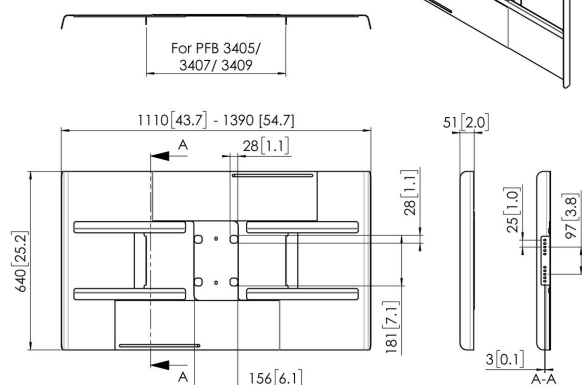

PFA 9116 Cover posteriori per schermi posizionati in orizzontale 50-55"

Le coperture universali per il retro degli schermi sono progettate per coprire la parte posteriore dei monitor, nascondendo cavi e lettori dalla vista e prevenendo eventuali manomissioni. Le coperture posteriori possono essere utilizzate in combinazione con le soluzioni da soffitto e da pavimento Connect-it. I modelli PFA 9115 e PFA 9116 sono adatti per il montaggio orizzontale a tubo unico, mentre i modelli PFA 9120 e PFA 9121 sono adatti per il montaggio verticale a tubo unico.

PFA 9116 Cover posteriori per schermi posizionati in orizzontale 50-55"

Specifiche

Numero dell'articolo (SKU)	7291160
Colore	Nero
EAN scatola singola	8712285324888
Garanzia	5 anni
Dimensione massima dello schermo (pollici)	55
Dimensione minima dello schermo (pollici)	50