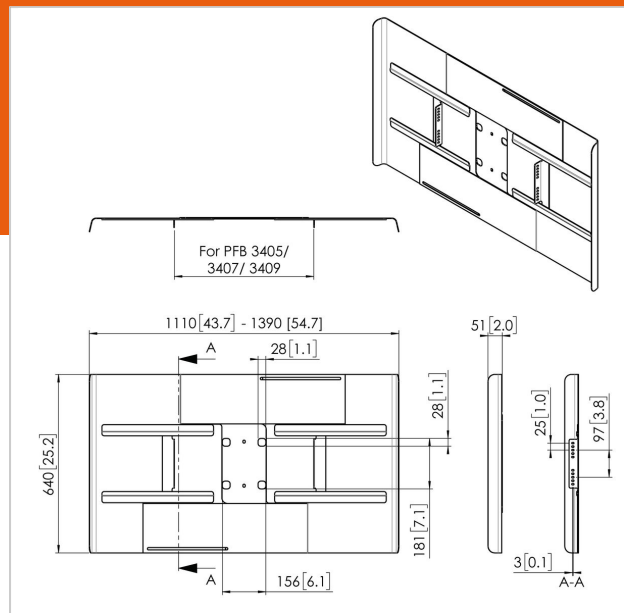

PFA 9116 Cover posteriori per schermi posizionati in orizzontale 50-55"

Numero dell'articolo (SKU) 7291160
Colore Nero

Le coperture universali per il retro degli schermi sono progettate per coprire la parte posteriore dei monitor, nascondendo cavi e lettori dalla vista e prevenendo eventuali manomissioni. Le coperture posteriori possono essere utilizzate in combinazione con le soluzioni da soffitto e da pavimento Connect-it. I modelli PFA 9115 e PFA 9116 sono adatti per il montaggio orizzontale a tubo unico, mentre i modelli PFA 9120 e PFA 9121 sono adatti per il montaggio verticale a tubo unico.

PFA 9116 Cover posteriori per schermi posizionati in orizzontale 50-55"

www.vogels.com

VOGEL'S HOLDING BV 2019 (c) Tutti i diritti riservati
Soggetto a errori di stampa, modifiche tecniche e di prezzo.
Data:2020-07-17

Specifiche

Numero del tipo di prodotto	PFA 9116
Numero dell'articolo (SKU)	7291160
Colore	Nero
EAN scatola singola	8712285324888
Garanzia	5 anni
Dimensione massima dello schermo (pollici)	55
Dimensione minima dello schermo (pollici)	50