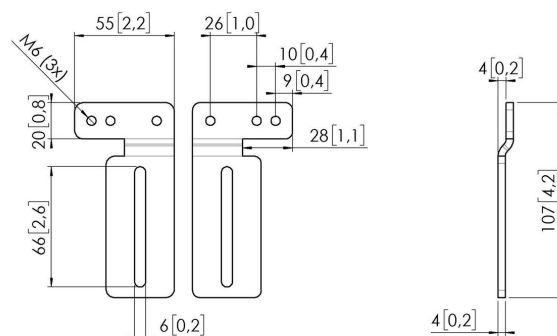

RISE A 163 Elastyczne uchwyty ścienne (stud) do podnośników wyświetlaczy RISE 200X (czarny)

Użyj elastycznych uchwyty ścienne (stud) RISE A 163, aby ustawić podnośnik wyświetlacza RISE 200X w dowolnym miejscu w pomieszczeniu, gdy na przeszkodzie stoi gniazdko elektryczne, nierówna ściana lub kanał kablowy. To akcesorium jest dostępne w kolorze białym i czarnym.

RISE A163 Elastyczne uchwyty ścienne (stud) do podnośników wyświetlaczy RISE 200X (czarny)

Specyfikacja

Regulacja wysunięcia	Tak
Regulacja wysokości	Tak
Numer artykułu (SKU)	7301630
Kod EAN pojedynczego opakowania	8712285407345
Kolor	Czarny
Certyfikaty	CE TÜV 5
Certyfikat TÜV	Tak
Gwarancja	5-letnia