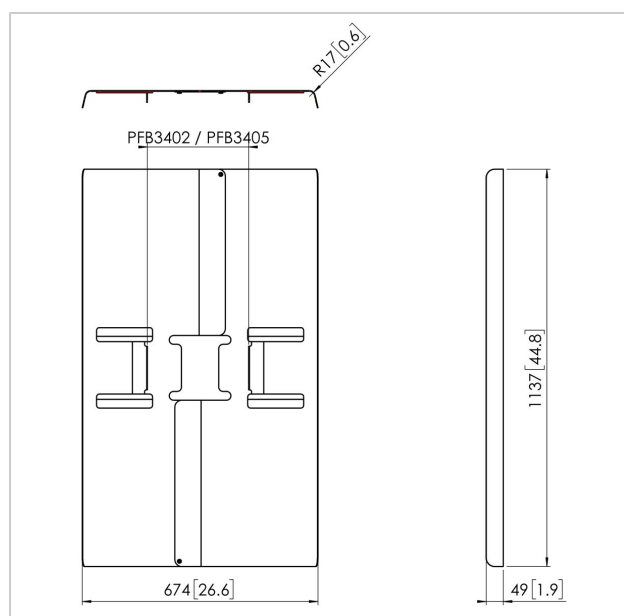

## PFA 9121 Osłony tylne pionowe 50-55"

Numer artykułu (SKU)  
Kolor

7291210  
Czarny

Uniwersalne maskownice tyłu monitora pozwalają na ukrycie kabli, playerów. Mogą być użyte w zestawieniu z rozwiązaniami sufitowymi i podłogowymi Connect-it. PFA 9115 i PFA 9116 są odpowiednie do montażu poziomego na jednej rurze. PFA 9120 i PFA 9121 są odpowiednie do montażu pionowego na jednej rurze.

## PFA 9121 Osłony tylne pionowe 50-55"

[www.vogels.com](http://www.vogels.com)

VOGEL'S HOLDING BV 2019 (c) Wszystkie prawa zastrzeżone.  
Z zastrzeżeniem błędów drukarskich, technicznych i zmian cen.  
Data:2019-05-15

### Specyfikacja

Numer rodzaju produktu	PFA 9121
Numer artykułu (SKU)	7291210
Kolor	Czarny
Kod EAN pojedynczego opakowania	8712285327483
Gwarancja	5-letnia
Maks. rozmiar ekranu (cale)	55
Min. rozmiar ekranu (cale)	50