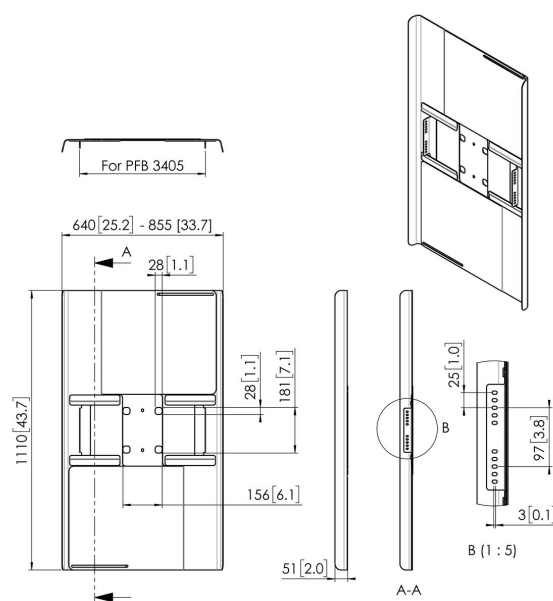

## PFA 9121 Osłony tylne pionowe 50-55"

Uniwersalne maskownice tyłu monitora pozwalają na ukrycie kabli, playerów. Mogą być użyte w zestawieniu z rozwiązaniami sufitowymi i podłogowymi Conned-it. PFA 9115 i PFA 9116 są odpowiednie do montażu poziomego na jednej rurze. PFA 9120 i PFA 9121 są odpowiednie do montażu pionowego na jednej rurze.

### Specyfikacja

Numer artykułu (SKU)	7291210
Kolor	Czarny
Kod EAN pojedynczego opakowania	8712285327483
Gwarancja	5-letnia
Maks. rozmiar ekranu (cale)	55
Min. rozmiar ekranu (cale)	50

VOGEL'S HOLDING BV (©)