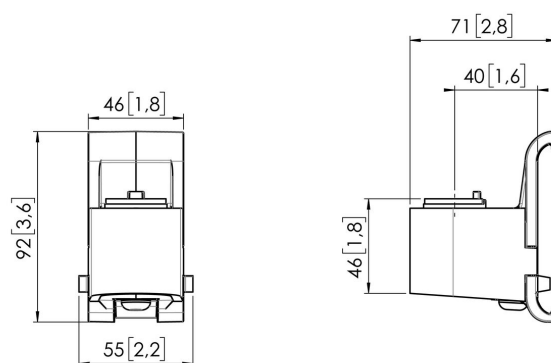

## Adaptador MOMO C203 para componentes de la barra de interfaz (blanco)

### Beneficios clave

- Altura ajustable
- Apto para uno, dos o una serie de monitores
- Instalación fácil
- Sistema modular flexible
- Certificado TÜV / 10 años de garantía

Crea tu brazo para monitor ideal! El adaptador MOMO C203 para componentes de la barra de interfaz forma parte de MOMO Motion y Motion+. Diseño especial para montar el brazo para monitor o la interfaz en la barra de interfaz. Un sinfín de posibilidades Crea una configuración multimonitor con pocos componentes. Válidos para posiciones rectas e inclinadas. Los accesorios y componentes de brazo para monitor MOMO se instalan con una sola llave Allen (hexagonal), integrada de forma inteligente en el producto. De este modo, siempre tendrás la herramienta adecuada a mano.

### Especificaciones

Número de artículo (SKU)	7162031
Color	Blanco
Caja individual EAN	8712285354243
Altura	92
Anchura	55
Profundidad	71
Certificación TÜV	Si
Garantía	10 años
Tope de rotación	True

VOGEL'S HOLDING BV (©)