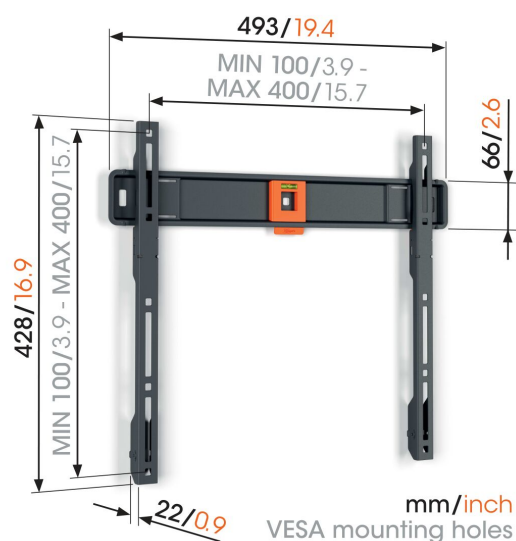

TVM 1405 Stationært vægbeslag til tv

Største fordele

- Minimalt mellemrum til væggen (kun 2,2 cm)
- SoffLock™: fastgør nemt dit TV
- Vaterpas inkluderet

Fladt TV-vægbeslag til TV'er fra 32" til 77"

Leder du efter et praktisk TV-vægbeslag, så du nemt og hurtigt kan montere dit TV på væggen? Sidder du altid direkte foran dit TV, så din skærm ikke behøver at kunne drejes eller vippes? I så fald er dette TV-vægbeslag fra QUICK Fixed-serien det perfekte valg. TV-vægbeslaget er velegnet til TV'er fra 32" til 77", der vejer op til 50 kg. Monter dit TV kun 2,2 cm fra væggen

TVM 1405 Stationært vægbeslag til tv

Specifikationer

Varenummer	1814050
Farve	Sort
EAN enkelt pakke	8712285347542
Produktstørrelse	M
Højde	428
Bredde	493
TÜV-certificeret	Ja
Garanti	5 år
Min. skærmstørrelse	32
Maks. skærmstørrelse	77
Maks. vægtbelastning (kg/Lbs)	50 / 110.23
Min. hulmønster	100mm x 100mm
Maks. hulmønster	400mm x 400mm
Maks. boltstørrelse	M8
Maks. højde på grænseflade (mm)	428
Maks. bredde på grænseflade (mm)	493
Certificeringer	TÜV
Max. horizontal hole pattern (mm)	400
Max. vertical hole pattern (mm)	400
Min. afstand til væggen (mm / inch)	22 / 0.87
Min. horizontal hole pattern (mm)	100
Min. vertical hole pattern (mm)	100
Vaterpas medfølger	Ja
Universelt eller fast hulmønster	Universal