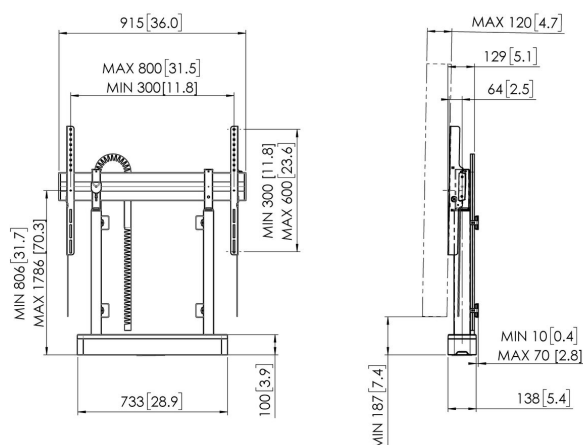

RISE 2005 Моторизованное напольно-стенное крепление с подъемником дисплея, 50 мм/с (черное, EU)

Главные преимущества

- Диапазон регулировки по высоте не менее 980 мм
- Скорость перемещения самых тяжелых экранов — 50 мм/с, с помощью функции QuickRise™
- Сертификаты TÜV, CE, UL и GS

Плавно и безопасно установите экран на нужной высоте

Моторизованное напольно-стенное крепление с подъемником RISE 2005 выдерживает дисплеи с диагональю до 98 дюймов (масса до 140 кг). Легко добивайтесь нужной высоты, перемещая дисплей со скоростью 50 мм/с с помощью функции QuickRise™. Диапазон хода 980 мм позволяет установить дисплей как очень низко, так и высоко. Безопасность превыше всего. Напольно-стенное крепление обеспечивает надежную фиксацию в любом помещении. Все подъемники Vogel's соответствуют самым строгим международным стандартам безопасности TÜV en CE (UL en GS по запросу).

RISE 2005 Моторизованное напольно-стенное крепление с подъемником дисплея, 50 мм/с (черное, EU)

Характеристики

Артикул (SKU)	7320050
Цвет	Черный
Код EAN отдельной коробки	8712285357183
Высота	1118
Ширина	915
Глубина	120
Сертифицирован TÜV	Да
Гарантия	5 лет
Мин. размер экрана (дюймов)	43
Макс. размер экрана (дюймов)	98
Сертификаты	CE
Макс. расстояние до пола от центра экрана (мм)	1786
Макс. расстояние между крепежными отверстиями по горизонтали (мм)	800
Макс. размер экрана (дюймов)	98
Макс. расстояние между крепежными отверстиями по вертикали (мм)	600
Мин. расстояние до пола от центра экрана (мм)	806
Мин. расстояние между крепежными отверстиями по горизонтали (мм)	300
Мин. размер экрана (дюймов)	65
Мин. расстояние между крепежными отверстиями по вертикали (мм)	300
Моторизованный	Да
Регулировка высоты (мм)	980