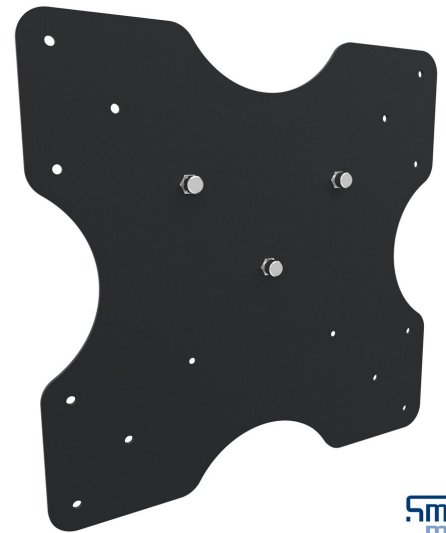

## S063.0315 Display beugel

Deze beugel met driepuntskoppeling wordt eenvoudig gemonteerd aan het display. Ideaal voor de verhuursector.

Smart  
metals  
MOUNTING SOLUTIONS

## S063.0315 Display beugel

## Specificaties

Max. laadgewicht (kg)	80
Max. laadgewicht (Lbs)	176.37
Positie	Horizontaal / Verticaal
Lengte	430
Breedte	430
Diepte	21
Artikelnummer (SKU)	S063.0315
EAN enkele doos	8718868872630
Kleur	Zwart
Garantie	5 jaar