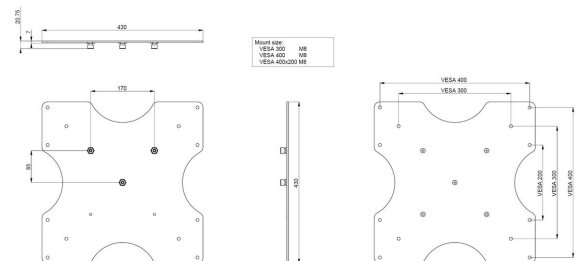

## S063.0315 Display beugel

Deze beugel met driepuntskoppeling wordt eenvoudig gemonteerd aan het display. Ideaal voor de verhuursector.

Smart  
metals  
MOUNTING SOLUTIONS

## S063.0315 Display beugel

## Specificaties

Max. laadgewicht (kg)	80
Max. laadgewicht (Lbs)	176.37
Positie	Horizontaal / Verticaal
Lengte	430
Breedte	430
Diepte	21
Artikelnummer (SKU)	S063.0315
EAN enkele doos	8718868872630
Kleur	Zwart
Garantie	5 jaar