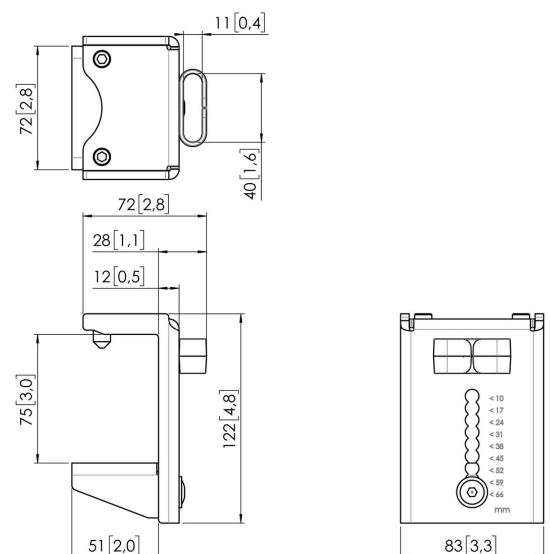

MOMO C103 Bureauklem component voor Motion en Motion Plus (zwart)

Belangrijke voordelen

- In hoogte verstelbaar
- Geschikt voor één, twee of een hele reeks monitoren
- Eenvoudige installatie
- Flexibel modulair systeem
- TÜV gecertificeerd / 10 jaar garantie

Stel je ideale Monitor arm samen Het MOMO C103 Bureauklem component is onderdeel van MOMO Motion en Motion+. Speciaal ontworpen voor montage het bureau. Eindeloze mogelijkheden Met slechts enkele componenten kan je zelfs een multi-monitor opstelling maken. Zowel in rechte als gebogen positie. Je installeert de MOMO Monitor arm accessoires en componenten met slechts één inbusleutel, die slim in het product zit verwerkt. Je hebt dus altijd het juiste gereedschap bij de hand.

MOMO C103 Bureauklem component voor Motion en Motion Plus (zwart)

Specificaties

Max. laadgewicht (kg)	20
Max. laadgewicht (Lbs)	44.09
Max. dikte bureau	66
Hoogte	122
Breedte	83
Diepte	63
Artikelnummer (SKU)	7161030
EAN enkele doos	8712285353987
Kleur	Zwart
TÜV-gecertificeerd	Ja
Garantie	10 jaar