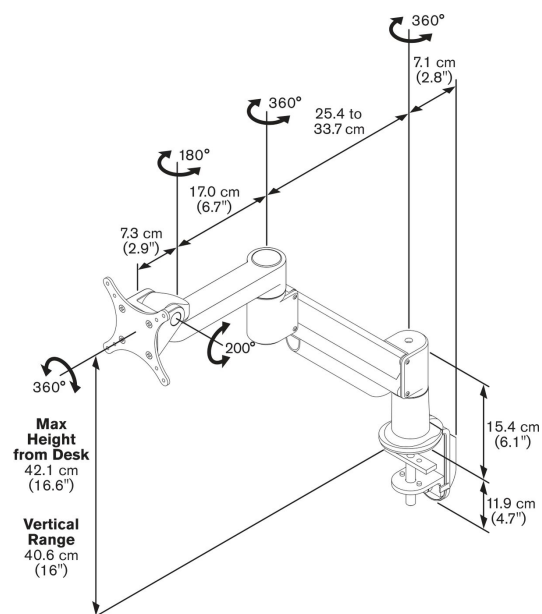

PFD 8541 Uchwyt ruchomy do monitora biały

Specyfikacja

Numer artykułu (SKU)	7185411
Kolor	Biały
Kod EAN pojedynczego opakowania	8712285338922
Wysokość	421
Uchylny	Uchylny do 200°
Obrót	Do 360°
Gwarancja	10-letnia
Maks. nośność (kg/Lbs)	5.7 / 12.57
Maks. wysokość części łączącej (mm)	115
Maks. szerokość części łączącej (mm)	115
Regulacja wysunięcia	True
Regulacja wysokości	True
Sprężyna gazowa	True
Maks. rozmiar ekranu (cale)	29
Min. rozmiar ekranu (cale)	10
Min. nośność (kg)	2
Liczba punktów obrotu	3