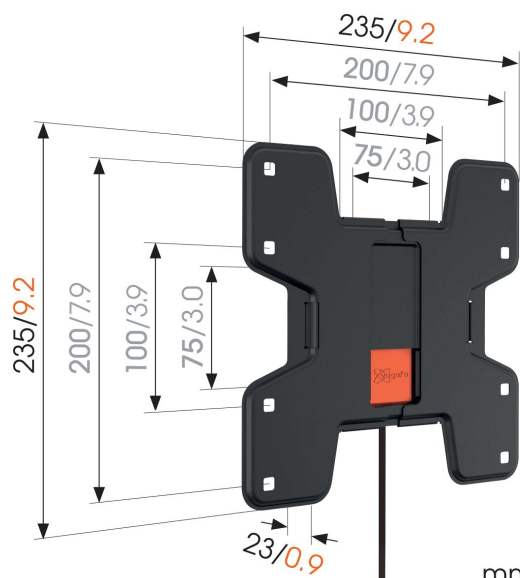

WALL 3105 Support TV Fixe

Principaux avantages

- Convient également pour le montage mural de votre moniteur
- Fixe ta TV à seulement 2,3 cm du mur
- Verrouille solidement ta TV
- Servez-vous de la TV Mount Guide App pour marquer facilement le premier trou à percer !
- Satisfaction et ingéniosité, tout simplement : très confortable et à un prix abordable

Support TV mural plat pour téléviseurs jusqu'à 20 kg

Le support TV mural fixe WALL 3105 supporte une charge jusqu'à 20 kg. Presque chaque téléviseur entre 19 et 43 pouces (48-109 cm) peut être fixé à plat contre le mur grâce au WALL 3105.

mm/inch
VESA mounting holes

WALL 3105 Support TV Fixe

Spécifications

N° d'article (SKU)	8350110
Couleur	Noir
EAN emballage unitaire	8712285335266
Dimensions du produit	S
Certifié TÜV	Oui
Garantie	À vie
Dimensions min. écran (pouce)	19
Dimensions max. écran (pouce)	43
Charge max. (k/Lbs)	20 / 44.09
Dim. max. boulon	M8
Hauteur max. interface (mm)	235
Largeur max. interface (mm)	235
Certifications	TÜV
Modèle max. trous de fixations hor. (mm)	200
Modèle max. trous de fixation vert. (mm)	200
Modèle universel ou fixe de trous de fixation	Fixe