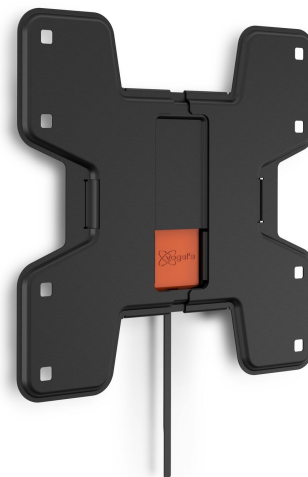

WALL 3105 Support TV Fixe

Principaux avantages

- Convient également pour le montage mural de votre moniteur
- Fixe ta TV à seulement 2,3 cm du mur
- Verrouille solidement ta TV
- Servez-vous de la TV Mount Guide App pour marquer facilement le premier trou à percer !
- Satisfaction et ingéniosité, tout simplement : très confortable et à un prix abordable

Support TV mural plat pour téléviseurs jusqu'à 20 kg

Le support TV mural fixe WALL 3105 supporte une charge jusqu'à 20 kg. Presque chaque téléviseur entre 19 et 43 pouces (48-109 cm) peut être fixé à plat contre le mur grâce au WALL 3105.

mm/inch
VESA mounting holes

WALL 3105 Support TV Fixe

Spécifications

N° d'article (SKU)	8350110
Couleur	Noir
EAN emballage unitaire	8712285335266
Dimensions du produit	S
Certifié TÜV	Oui
Garantie	À vie
Dimensions min. écran (pouce)	19
Dimensions max. écran (pouce)	43
Charge max. (k/Lbs)	20 / 44.09
Dim. max. boulon	M8
Hauteur max. interface (mm)	235
Largeur max. interface (mm)	235
Certifications	TÜV
Modèle max. trous de fixations hor. (mm)	200
Modèle max. trous de fixation vert. (mm)	200
Modèle universel ou fixe de trous de fixation	Fixe