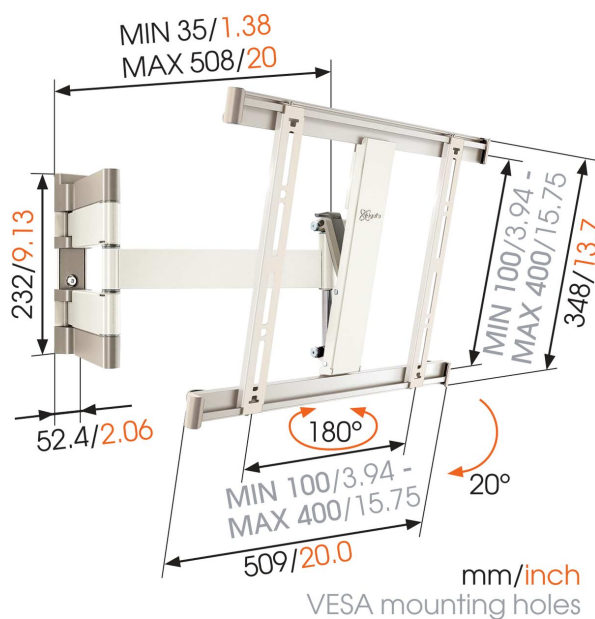

THIN 245 UltraThin Staffa TV Girevole (bianco)

Stupite i vostri amici montando il vostro schermo piatto su un supporto tv girevole THIN 245 UltraThin. Questo supporto TV da parete girevole vi offrirà la massima flessibilità visiva nella vostra camera da letto, nel vostro soggiorno, nella camera dei bambini e in cucina, mantenendo allo stesso tempo il vostro televisore il più vicino possibile alla parete. Con una rotazione massima di 180° (90° a destra e 90° a sinistra) e un'inclinazione verticale massima di 20°, questi supporti TV da parete amplificheranno il piacere dei vostri ospiti di guardare la TV.

THIN 245 UltraThin Staffa TV Girevole (bianco)

Specifiche

Numero dell'articolo (SKU)	8392451
Colore	Bianco
EAN scatola singola	8712285322983
Dimensione prodotto	M
Certificazione TÜV	Si
Inclinazione	Inclinazione fino a 20°
Rotazione	Movimento completo (fino a 180°)
Garanzia	A vita
Dimensione minima dello schermo (pollici)	26
Dimensione massima dello schermo (pollici)	55
Massimo peso di carico (kg)	18
Min. hole pattern	50mm x 50mm
Max. hole pattern	400mm x 400mm
Dimensione massima del bullone	M8
Altezza massima dell'interfaccia (mm)	348
Larghezza massima dell'interfaccia (mm)	509
Distanza massima dal muro (mm)	508
Distanza minime dal muro (mm)	35
Numero di punti perno	3
Livella inclusa	Si
Struttura con misure standard o universali	Universale