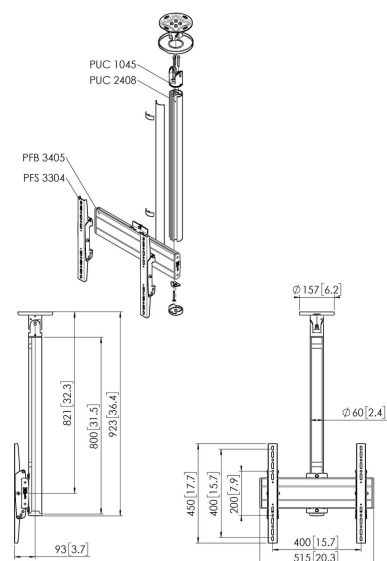

CT240844S Display plafondbeugel 360° draaibaar (zilver)

Belangrijke voordelen

- Stijlvol high-end design
- Eenvoudige installatie
- Roteerbaar

Plafondbeugel kit CT240844

Grootte display: Montage: 400x400Max. gewicht: 40 kg - 88 lbs Kit bevat: • 1x PUC 1045 Plafondplaat kantelbaar en draaibaar • 1x PUC 2408 buis 80 cm • 1x PFB 3405 Display interface plaat • 1x PFS 3304 Display interface strips

CT240844S Display plafondbeugel 360° draaibaar (zilver)

Specificaties

Artikelnummer (SKU)	7955104
Kleur	Zilver
EAN enkele doos	8712285347184
Lengte	923
Breedte	515
Diepte	172
TÜV-gecertificeerd	Ja
Kantelen	Kantelsysteem tot 20°
Draaien	Tot 360°
Garantie	5 jaar
Max. laadgewicht (kg/Lbs)	40 / 88.18
Min. hole pattern	100mm x 100mm
Max. hole pattern	400mm x 400mm
Max. formaat bout	M8
Max. hoogte van interface (mm)	450
Max. breedte van interface (mm)	515
Type plafond	Vlak / schuin plafond
Opties hoogte	Vaste hoogte
Max. afstand tot plafond vanaf midden beeldscherm (mm)	821
Max. horizontaal gatenpatroon (mm)	400
Max. grootte beeldscherm (inch)	65
Max. verticaal gatenpatroon (mm)	400
Min. horizontaal gatenpatroon (mm)	100
Min. grootte beeldscherm (inch)	32
Min. verticaal gatenpatroon (mm)	100
Positie	Horizontaal / Verticaal
Universeel of vast gatenpatroon	Universeel