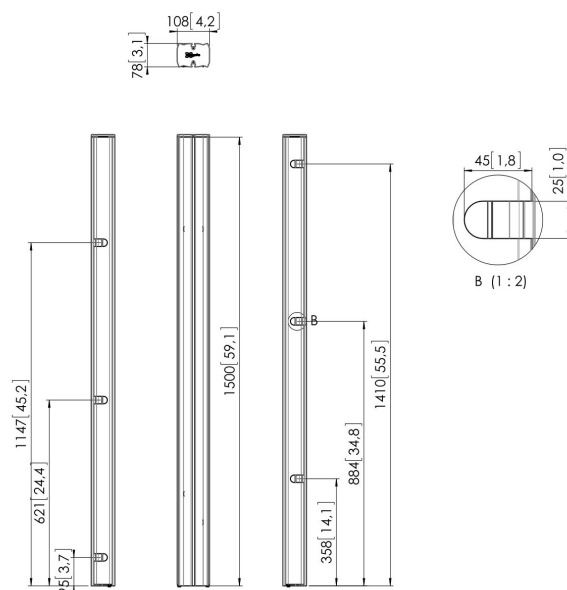

## PUC 2715B Buis 150cm (zwart)

De buizen vormen de verbinding tussen de voet en de display interface, en zijn verkrijgbaar in drie verschillende lengtes: 150 cm, 180 cm en 200 cm. De buizen zijn voorzien van een meervoudig kabeldoorvoersysteem (CIS®) en kunnen worden gecombineerd met alle Connect-it accessoires. De PUC 27xx-serie kan alleen in combinatie met de vloeroplossingen van Connect-it worden gebruikt.

## PUC 2715B Buis 150cm (zwart)

### Specificaties

Artikelnummer (SKU)	7227150
Kleur	Zwart
EAN enkele doos	8712285323621
Lengte	1500
TÜV-gecertificeerd	Ja
Garantie	5 jaar
rug-aan-rugdisplay	True
Conned-it uitzonderingen	2x if inches gte 65