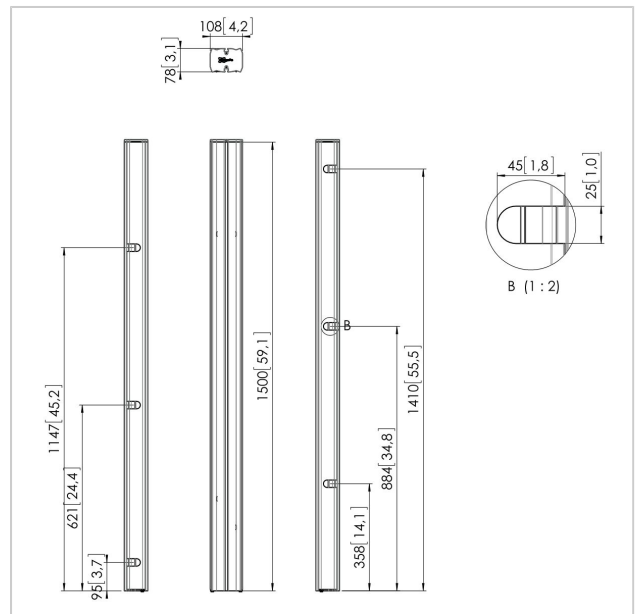

PUC 2715 Buis zwart

Artikelnummer (SKU)
Kleur

7227150
Zwart

Belangrijke voordelen

- Kabeldoorvoersysteem
- Modulair

De buizen vormen de verbinding tussen de voet en de display interface, en zijn verkrijgbaar in drie verschillende lengtes: 150 cm, 180 cm en 200 cm. De buizen zijn voorzien van een meervoudig kabeldoorvoersysteem (CIS®) en kunnen worden gecombineerd met alle Connect-it accessoires. De PUC 27xx-serie kan alleen in combinatie met de vloeroplossingen van Connect-it worden gebruikt.

Vogel's vloeroplossingen van Connect-it (standaards en trolleys) vormen een uniek flexibel systeem. Met een beperkt aantal componenten kan vrijwel ieder gewenste vloeroplossing gerealiseerd worden. Van een vloerstandaard met rug-rug bevestiging in een winkeletalage tot een verplaatsbare videoconferencing-trolley in een bedrijf, voor elke situatie is een modulaire vloeroplossing van Connect-it voorhanden. De Connect-it serie vloerstandaards en trolleys is geschikt voor kleine tot extra grote displays van maximaal 160 kg. De vloeroplossingen van Connect-it zijn verkrijgbaar in zwart en zilver, zodat ze in elk interieur passen. Installatie is erg eenvoudig en kan door slechts één persoon gerealiseerd worden.

PUC 2715 Buis zwart

www.vogels.com

VOGEL'S HOLDING BV 2019 (c) Alle rechten voorbehouden.
Drukfouten, technische aanpassingen en prijswijzigingen
voorbehouden.
Datum:2020-03-19

Specificaties

Numer producttype	PUC 2715
Artikelnummer (SKU)	7227150
Kleur	Zwart
EAN enkele doos	8712285323621
Lengte	1500
TÜV-gecertificeerd	Ja
Garantie	5 jaar
rug-aan-rugdisplay	True
Connect-it uitsonderingen	2x if inches gte 65