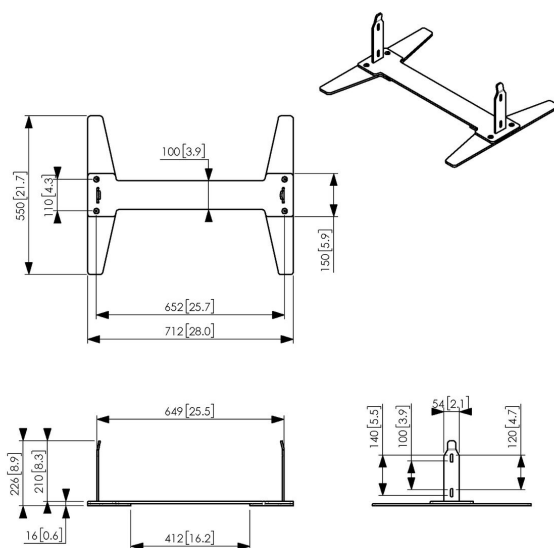

PFF 2046 — пластина для напольного крепления Samsung OM46N-D

Бывают случаи, когда просто невозможно сверлить пол или потолок. Именно для таких ситуаций в компании Vogel's тщательно разработали пластину для напольного крепления, позволяющую получить отдельно стоящее решение в сочетании с системой PFFC 4655. И это решение прекрасно дополняет уникальный дисплей Samsung OMN-D. Пластина для напольного крепления PFF 2046 подходит для дисплея Samsung OM46N-D.

PFF 2046 — пластина для напольного крепления Samsung OM46N-D

Характеристики

Артикул (SKU)	7320460
Цвет	Черный
Код EAN отдельной коробки	8712285345548
Высота	225
Ширина	530
Глубина	550
Гарантия	5 лет
Мин. размер экрана (дюймов)	46
Макс. размер экрана (дюймов)	46
Макс. размер экрана (дюймов)	46
Мин. размер экрана (дюймов)	46