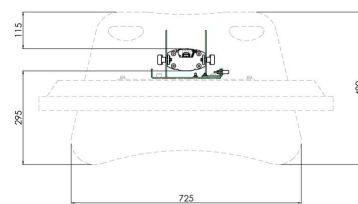

S063.8635 Display podiumstandaard, 350mm

Een display plaatsen vlak boven de vloer? De set bestaat uit een korte zuil met daarop een specifieke kop en is te plaatsen op elke SmartMetals statief vloerplaat.

Smart
metals
MOUNTING SOLUTIONS

S063.8635 Display podiumstandaard, 350mm

Specificaties

Max. grootte beeldscherm (inch)	55
Max. laadgewicht (kg)	30
Max. laadgewicht (Lbs)	66.14
Kantelen	Kantelsysteem tot 60°
Hoogte	304
Artikelnummer (SKU)	S063.8635
EAN enkele doos	8718868872746
Kleur	Grijs
Garantie	5 jaar