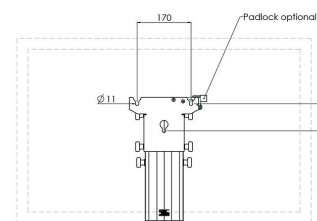

S063.8635 Display podiumstandaard, 350mm

Een display plaatsen vlak boven de vloer? De set bestaat uit een korte zuil met daarop een specifieke kop en is te plaatsen op elke SmartMetals statief vloerplaat.

Smart
metals
MOUNTING SOLUTIONS

S063.8635 Display podiumstandaard, 350mm

Specificaties

Max. grootte beeldscherm (inch)	55
Max. laadgewicht (kg)	30
Max. laadgewicht (Lbs)	66.14
Kantelen	Kantelsysteem tot 60°
Hoogte	304
Artikelnummer (SKU)	S063.8635
EAN enkele doos	8718868872746
Kleur	Grijs
Garantie	5 jaar