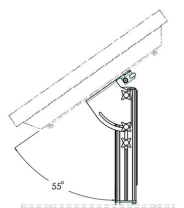

S063.8635 Display podiumstandaard, 350mm

Een display plaatsen vlak boven de vloer? De set bestaat uit een korte zuil met daarop een specifieke kop en is te plaatsen op elke SmartMetals statief vloerplaat.

Smart
metals
MOUNTING SOLUTIONS

S063.8635 Display podiumstandaard, 350mm

Specificaties

Max. grootte beeldscherm (inch)	55
Max. laadgewicht (kg)	30
Max. laadgewicht (Lbs)	66.14
Kantelen	Kantelsysteem tot 60°
Hoogte	304
Artikelnummer (SKU)	S063.8635
EAN enkele doos	8718868872746
Kleur	Grijs
Garantie	5 jaar