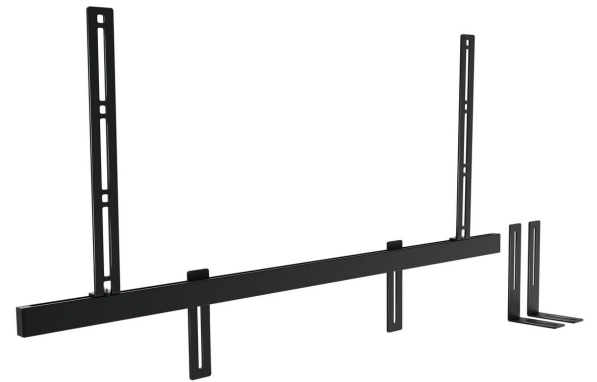

SOUND 3550 Soundbar beugel

Belangrijke voordelen

- Past perfect op Sonos Beam en Playbar
- Creëer de beste luisterpositie
- Indrukwekkend geluid dat met je tv meedraait
- Eenvoudig waterpas maken en installeren

Bevestig je soundbar aan je volledig draaibare wandbeugel van Vogel's voor de perfecte kijk- en luisterervaring. Universele soundbarmontage voor alle grote audiomerken

De SOUND 3550 is precies wat je nodig hebt om vanuit iedere hoek tv te kunnen kijken zonder in te leveren op geluidskwaliteit. Combineer de soundbar beugel met onze volledig draaibare tv muurbeugel.

mm/inch
VESA mounting holes

SOUND 3550 Soundbar beugel

Specificaties

Artikelnummer (SKU)	8153550
Kleur	Zwart
EAN enkele doos	8712285343582
TÜV-gecertificeerd	Ja
Garantie	5 jaar
Max. laadgewicht (kg)	6.5
Verstelbare hoogte	True
Kabeldoorvoersysteem	Kabelklem
Speaker brand	Universeel
Speaker models	Bose SoundTouch 300/700 Sonos Beam Sonos PLAYBAR Universeel
Waterpas inbegrepen	Nee