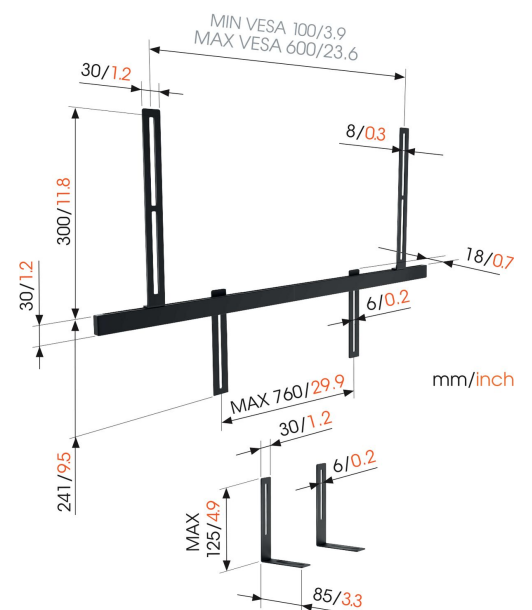

## SOUND 3550 Soundbar beugel

### Bevestig je soundbar aan je volledig draaibare wandbeugel van Vogel's voor de perfecte kijk- en luisterervaring. Universele soundbarmontage voor alle grote audiomerk

De SOUND 3550 is precies wat je nodig hebt om vanuit iedere hoek tv te kunnen kijken zonder in te leveren op geluidskwaliteit. Combineer de soundbar beugel met onze volledig draaibare tv muurbeugel.