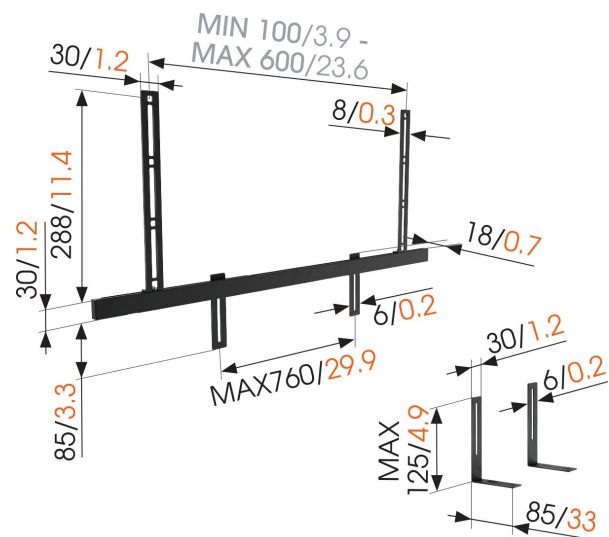

SOUND 3550 Soundbar beugel

Belangrijke voordelen

- Past perfect op Sonos Beam en Playbar
- Creëer de beste luisterpositie
- Indrukwekkend geluid dat met je tv meedraait
- Eenvoudig waterpas maken en installeren

Bevestig je soundbar aan je volledig draaibare wandbeugel van Vogel's voor de perfecte kijk- en luisterervaring. Universele soundbarmontage voor alle grote audiomerken

De SOUND 3550 is precies wat je nodig hebt om vanuit iedere hoek tv te kunnen kijken zonder in te leveren op geluidskwaliteit. Combineer de soundbar beugel met onze volledig draaibare tv muurbeugel.

mm/inch
VESA mounting holes

SOUND 3550 Soundbar beugel

Specificaties

Artikelnummer (SKU)	8153550
Kleur	Zwart
EAN enkele doos	8712285343582
TÜV-gecertificeerd	Ja
Garantie	5 jaar
Max. laadgewicht (kg)	6.5
Verstelbare hoogte	True
Kabeldoorvoersysteem	Kabelklem
Speaker brand	Universeel
Speaker models	Bose SoundTouch 300/700 Sonos Beam Sonos PLAYBAR Universeel
Waterpas inbegrepen	Nee