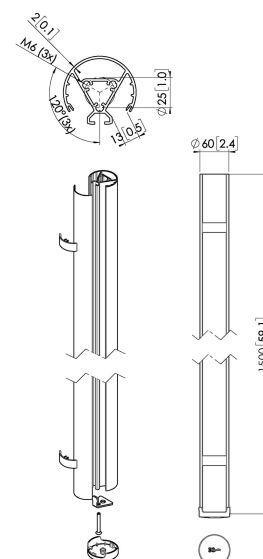

PUC 2415 Tubo 150 cm plata

Beneficios clave

- Elegante diseño de gama alta
- Componentes modulares
- Organización de cables
- También compatible con techos inclinados
- Instalación fácil

El PUC 2415 es un tubo de 150 cm que forma parte del sistema modular Connect-it con el que puedes crear una solución de techo para pantallas de tamaño pequeño a mediano.

PUC 2415 Tubo 150 cm plata

Especificaciones

Número de artículo (SKU)	7224154
Color	Plateado
Caja individual EAN	8712285344480
Longitud	1500
Anchura	60
Certificación TÜV	Si
Garantía	5 años
Carga máx. de peso (kg/Lbs)	40 / 88.18
Pantallas en sentidos opuestos	False