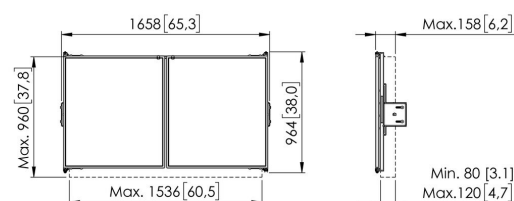

WBS86 Set lavagna per display da 86".

Benefici chiave

- Installazione in 3 fasi in 20 minuti
- Per il montaggio sulle soluzioni da pavimento a muro RISE
- Per il montaggio sul carrello o piedistallo RISE

Set di lavagne per schermi da 86 pollici Il set di lavagne RISE WBS86 è un sistema universale adatto a tutti i tipi di display da 86" (interattivi). Questo accessorio consente di montare una lavagna a sinistra e a destra dello schermo da 86 pollici. Le tavole in acciaio smaltato sono fissate in alto e in basso su una cerniera sviluppata da Vogel's, che mantiene l'attrito e la stabilità di scrittura anche in caso di uso frequente. Se con il tempo l'attrito dovesse diminuire rispetto a quello desiderato, la cerniera può essere facilmente regolata.

WBS86 Set lavagna per display da 86".

Specifiche

Dimensione minima dello schermo (pollici)	86
Dimensione massima dello schermo (pollici)	86
Supporto d'interfaccia	Si
Profondità regolabile	Si
Altezza regolabile	Si
Bloccabile	True
Altezza	1157
Larghezza	4147
Numero dell'articolo (SKU)	7300860
EAN scatola singola	8712285410543
Colore	Bianco
Certificazione TÜV	No
Garanzia	5 anni
Garanzia lavagne in acciaio smaltato	25 anni