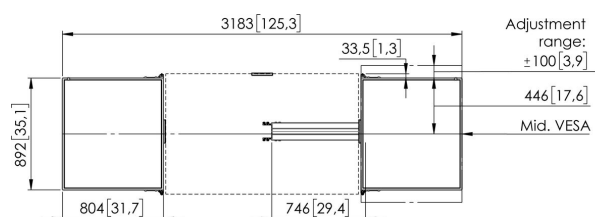

WBS86 Set lavagna per display da 86".

Benefici chiave

- Installazione in 3 fasi in 20 minuti
- Per il montaggio sulle soluzioni da pavimento a muro RISE
- Per il montaggio sul carrello o piedistallo RISE

Set di lavagne per schermi da 86 pollici Il set di lavagne RISE WBS86 è un sistema universale adatto a tutti i tipi di display da 86" (interattivi). Questo accessorio consente di montare una lavagna a sinistra e a destra dello schermo da 86 pollici. Le tavole in acciaio smaltato sono fissate in alto e in basso su una cerniera sviluppata da Vogel's, che mantiene l'attrito e la stabilità di scrittura anche in caso di uso frequente. Se con il tempo l'attrito dovesse diminuire rispetto a quello desiderato, la cerniera può essere facilmente regolata.

WBS86 Set lavagna per display da 86".

Specifiche

Dimensione minima dello schermo (pollici)	86
Dimensione massima dello schermo (pollici)	86
Supporto d'interfaccia	Si
Profondità regolabile	Si
Altezza regolabile	Si
Bloccabile	True
Altezza	1157
Larghezza	4147
Numero dell'articolo (SKU)	7300860
EAN scatola singola	8712285410543
Colore	Bianco
Certificazione TÜV	No
Garanzia	5 anni
Garanzia lavagne in acciaio smaltato	25 anni