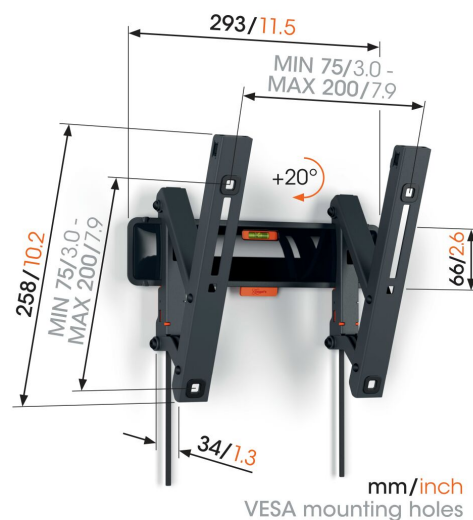

TVM 3213 Staffa TV Inclinabile

Benefici chiave

- Inclinazione senza sforzo: evita i riflessi e inclina fino a 20°
- Guarda la TV in compagnia - Facile da usare, sicuro per la tua famiglia
- Blocca la tua TV con un solo clic grazie a ClickLoc™
- Livella inclusa
- Patch protettive per la TV - Proteggi la parte posteriore della tua TV con morbide patch protettive

Elegante e sicuro: supporto a parete per TV inclinabile, per TV da 19 a 43 pollici

Con il supporto a parete per TV COMFORT Tilt scegli stile, sicurezza e una piacevole esperienza visiva. Questo supporto a parete è ideale se la tua TV è montata un po' più in alto a parete, per esempio in camera da letto. Puoi inclinarlo fino a 20° per creare l'angolo di visione ideale. Il supporto a parete per TV è adatto a TV da 19 a 43 pollici con peso fino a 15 kg.

TVM 3213 Staffa TV Inclinabile

Specifiche

Numero dell'articolo (SKU)	3832130
Colore	Nero
EAN scatola singola	8712285349607
Dimensione prodotto	S
Altezza	258
Larghezza	293
Certificazione TÜV	Si
Inclinazione	Inclinazione fino a 20°
Garanzia	10 anni
Dimensione minima dello schermo (pollici)	19
Dimensione massima dello schermo (pollici)	43
Massimo peso di carico (kg/Lbs)	15 / 33.07
Min. hole pattern	75mm x 75mm
Max. hole pattern	200mm x 200mm
Dimensione massima del bullone	M8
Altezza massima dell'interfaccia (mm)	258
Larghezza massima dell'interfaccia (mm)	293
Certificazioni	TÜV
Disposizione orizzontale massima del foro di montaggio (mm)	200
Disposizione verticale massima del foro di montaggio (mm)	200
Distanza minime dal muro (mm / inch)	34 / 1.34
Disposizione orizzontale minime del foro di montaggio (mm)	75
Disposizione verticale minime del foro di montaggio (mm)	75
Livella inclusa	Si
Struttura con misure standard o universali	Universale