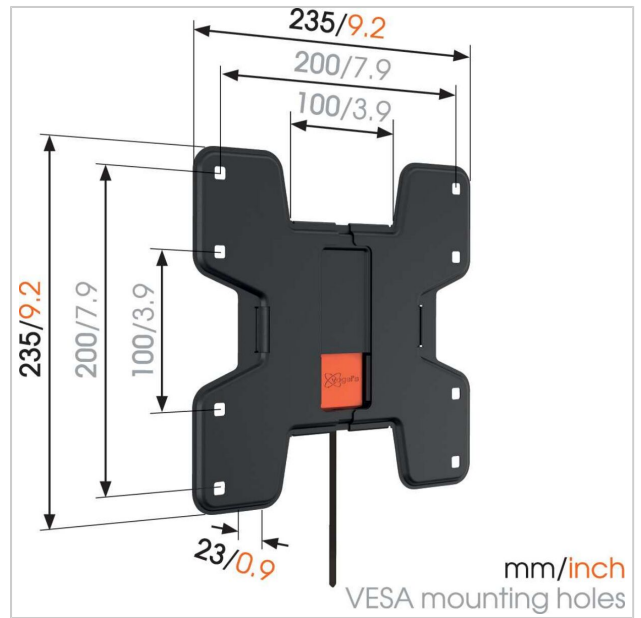

## WALL 3105 Soporte TV Fijo

Número de artículo (SKU) 8350110  
Color Negro

### Soporte de pared plano para TV de hasta 20 kg

El soporte para TV fijo WALL 3105 tiene una capacidad de carga máxima de 20 kg. Casi cualquier modelo de TV, de entre 19 y 43 pulgadas (48-109 cm), puede montarse pegado a la pared con el WALL 3105.

### Tu TV montada de forma sencilla y segura en la pared

¿Estás buscando una forma robusta y segura de montar la TV pegada a la pared? El soporte de pared fijo WALL es una solución fiable y sencilla, con la calidad garantizada de Vogel's. Con el soporte de pared para TV fijo WALL, se puede montar la TV pegada a la pared. Como no hay partes móviles o salientes, el riesgo de daño es muy reducido.

## Especificaciones

Número de tipo de producto	WALL 3105
Número de artículo (SKU)	8350110
Color	Negro
Caja individual EAN	8712285335266
Tamaño de producto	S
Certificación TÜV	Si
Garantía	Vida útil
Tamaño mín. de pantalla (pulgadas)	19
Tamaño máx. de pantalla (pulgadas)	43
Carga máx. de peso (kg)	20
Tamaño máx. de perno	M8
Altura máx. de interfaz (mm)	235
Anchura máx. de interfaz (mm)	235
Patrón de orificios universal o fijo	Fijo
Contenido de la caja	<ul style="list-style-type: none"><li>• Instrucciones de montaje</li><li>• Guía de montaje de TV</li><li>• Kit de montaje de TV</li><li>• Kit de montaje en pared</li></ul>